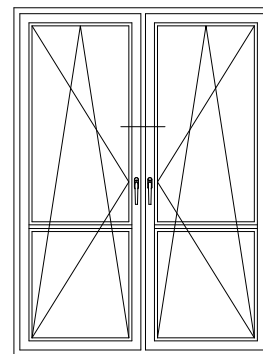

Чертежи узлов

Двухстворчатый оконный / балконный блок с импостом:
импост 78, створка Z57

DELIGHT

Чертежи узлов

Двухстворчатый оконный / балконный блок с импостом:
импост 86, створка Z58

DELIGHT

Чертежи узлов

Двухстворчатый оконный / балконный блок с импостом:
импост 86, створка Z58 - 6K

DELIGHT

Чертежи узлов

Двухстворчатый оконный / балконный блок с импостом:
импост 86, створка Z57

DELIGHT

Чертежи узлов

Двухстворчатый оконный / балконный блок с импостом:
импост 86, створка Z72