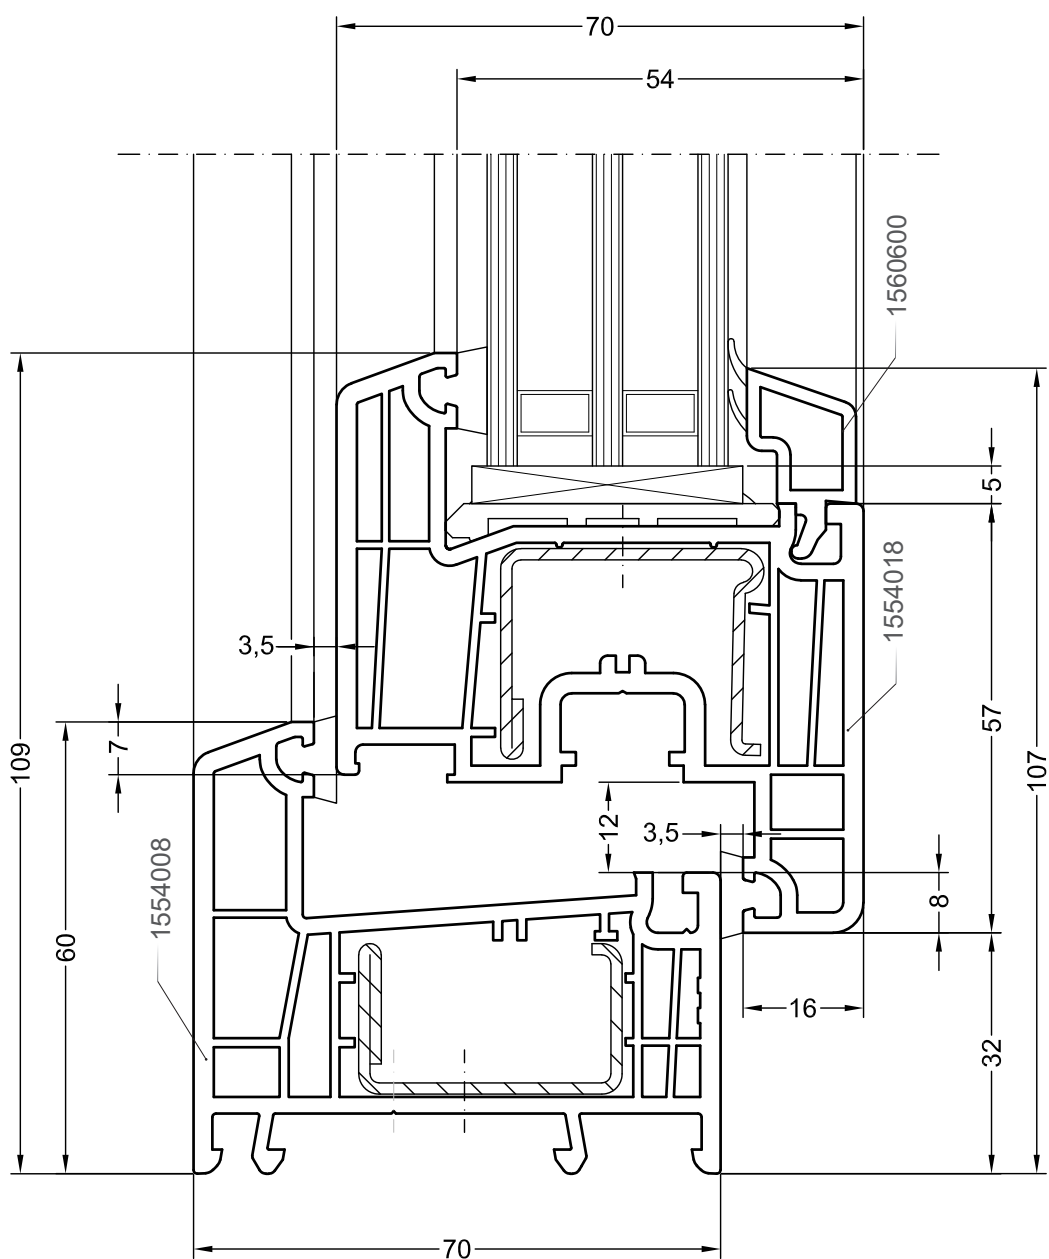

Одностворчатый оконный / балконный блок:
коробка 60, створка Z58

DELIGHT

Чертежи узлов

Одностворчатый оконный / балконный блок:
коробка 60, створка Z58 - 6K

DELIGHT

Чертежи узлов

Одностворчатый оконный / балконный блок:
коробка 60, створка Z57