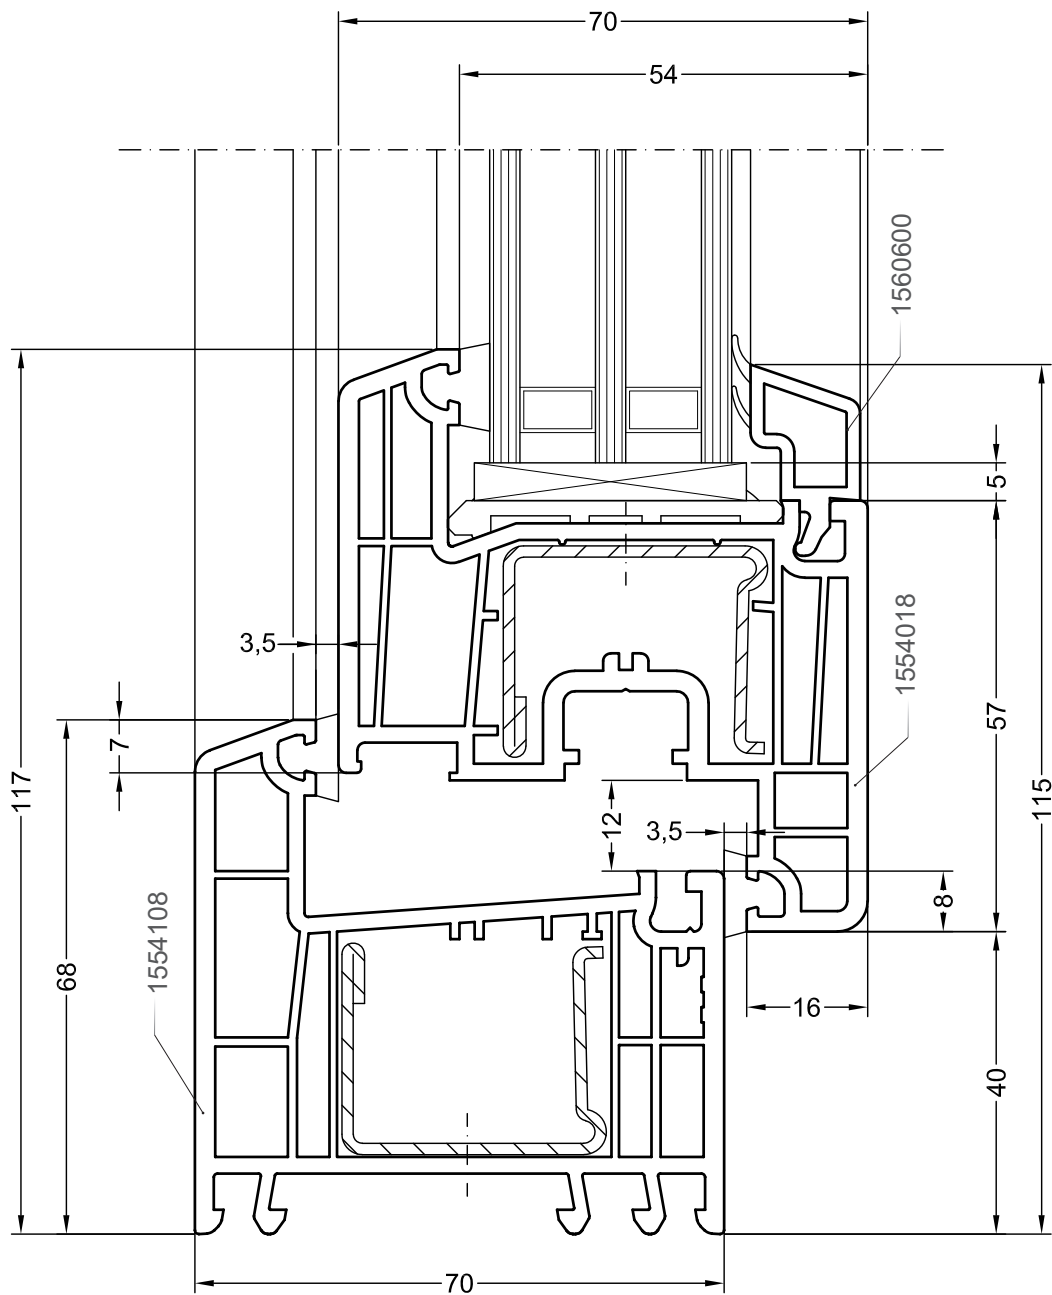

Одностворчатый оконный / балконный блок:
коробка 68, створка Z58 - 6K

DELIGHT

Чертежи узлов

Одностворчатый оконный / балконный блок:
коробка 68, створка Z57

DELIGHT

Чертежи узлов

Одностворчатый оконный / балконный блок:
коробка 68, створка Z72

DELIGHT

Чертежи узлов

Двухстворчатый оконный / балконный блок с импостом:
импост 78, створка Z58

DELIGHT

Чертежи узлов

Двухстворчатый оконный / балконный блок с импостом:
импост 78, створка Z58 - 6К

DELIGHT