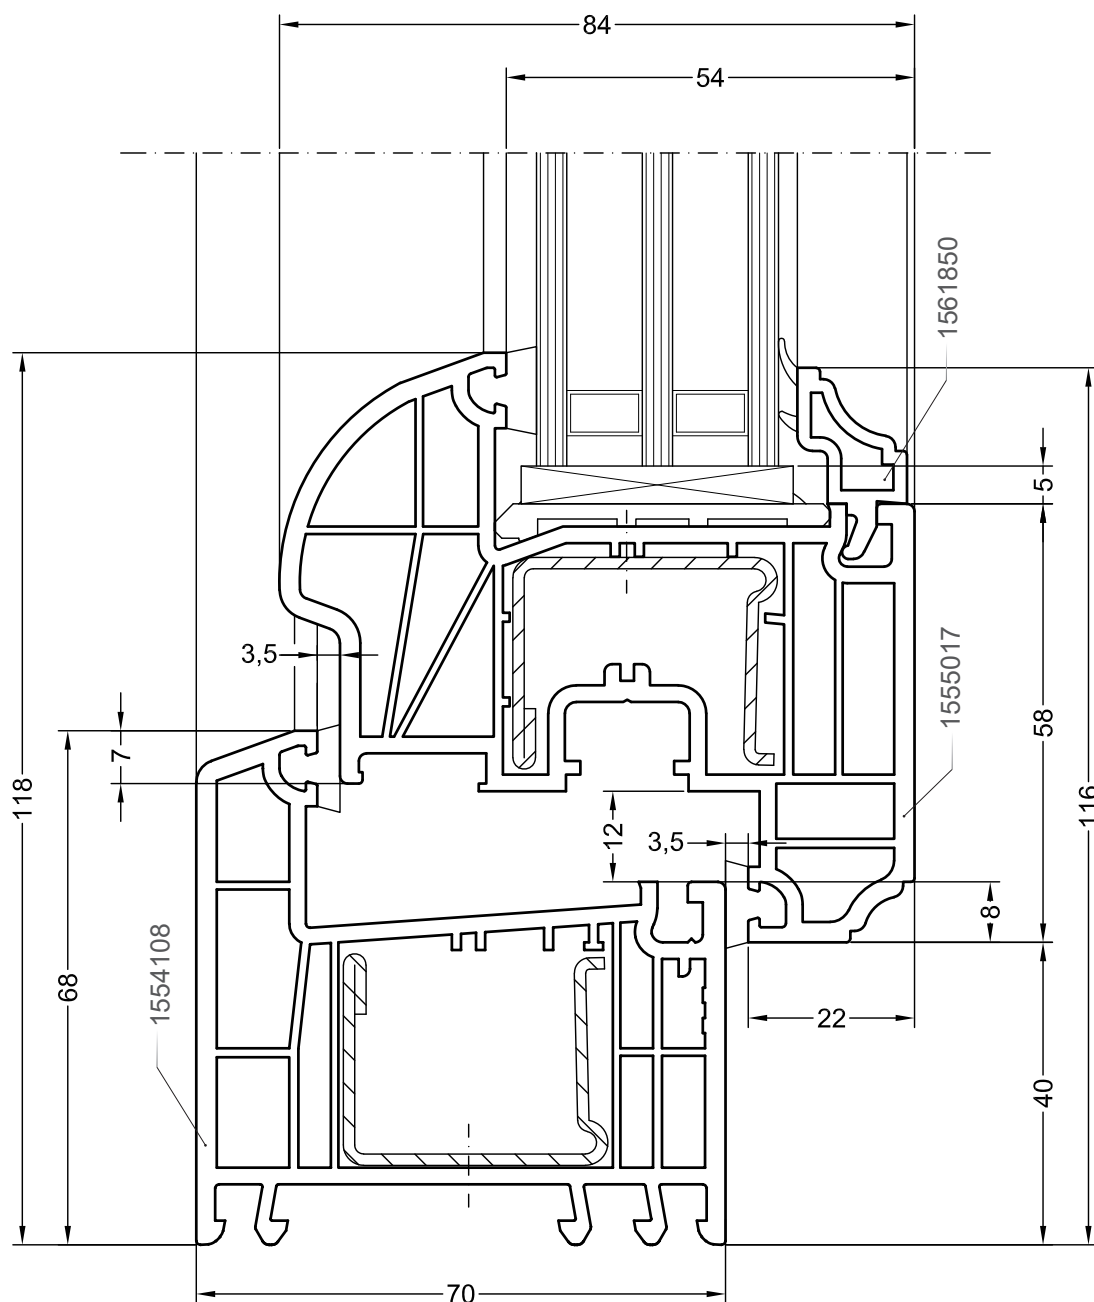

Одностворчатый оконный / балконный блок:
коробка 60, створка Z58

DELIGHT

Чертежи узлов

Одностворчатый оконный / балконный блок:
коробка 60, створка Z58 - 6K

DELIGHT

Чертежи узлов

Одностворчатый оконный / балконный блок:
коробка 60, створка Z57

DELIGHT

Чертежи узлов

Одностворчатый оконный / балконный блок:
коробка 60, створка Z72

DELIGHT

Чертежи узлов

Одностворчатый оконный / балконный блок:
коробка 68, створка Z58

DELIGHT

Чертежи узлов

Одностворчатый оконный / балконный блок:
коробка 68, створка Z58 - 6K

DELIGHT

Чертежи узлов

Одностворчатый оконный / балконный блок:
коробка 68, створка Z57

DELIGHT

Чертежи узлов

Одностворчатый оконный / балконный блок:
коробка 68, створка Z72