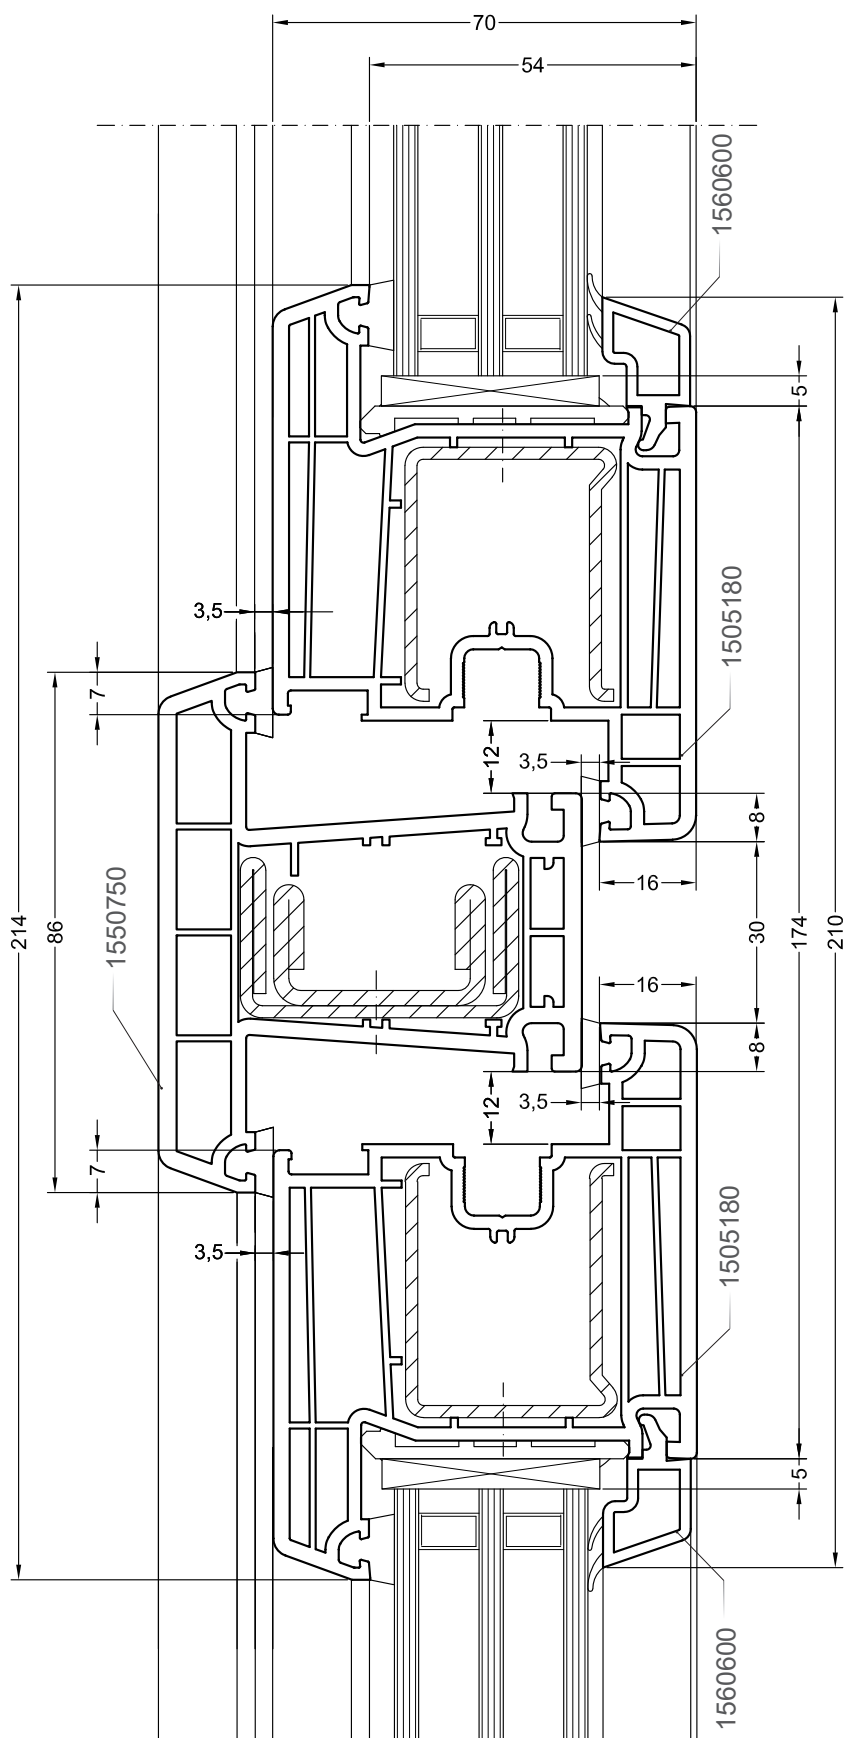

Чертежи узлов

Двухстворчатый оконный / балконный блок с импостом:
импост 78, створка Z57

DELIGHT

Чертежи узлов

Двухстворчатый оконный / балконный блок с импостом:
импост 86, створка Z58

DELIGHT

Чертежи узлов

Двухстворчатый оконный / балконный блок с импостом:
импост 86, створка Z58 - 6K

DELIGHT

Чертежи узлов

Двухстворчатый оконный / балконный блок с импостом:
импост 86, створка Z57

DELIGHT

Чертежи узлов

Двухстворчатый оконный / балконный блок с импостом:
импост 86, створка Z72

DELIGHT

Чертежи узлов

Двухстворчатый безимпостный оконный / балконный блок:
ложный импост 70, створка Z58

DELIGHT

Чертежи узлов

Двухстворчатый безимпостный оконный / балконный блок:
ложный импост 70, створка Z58 - 6К