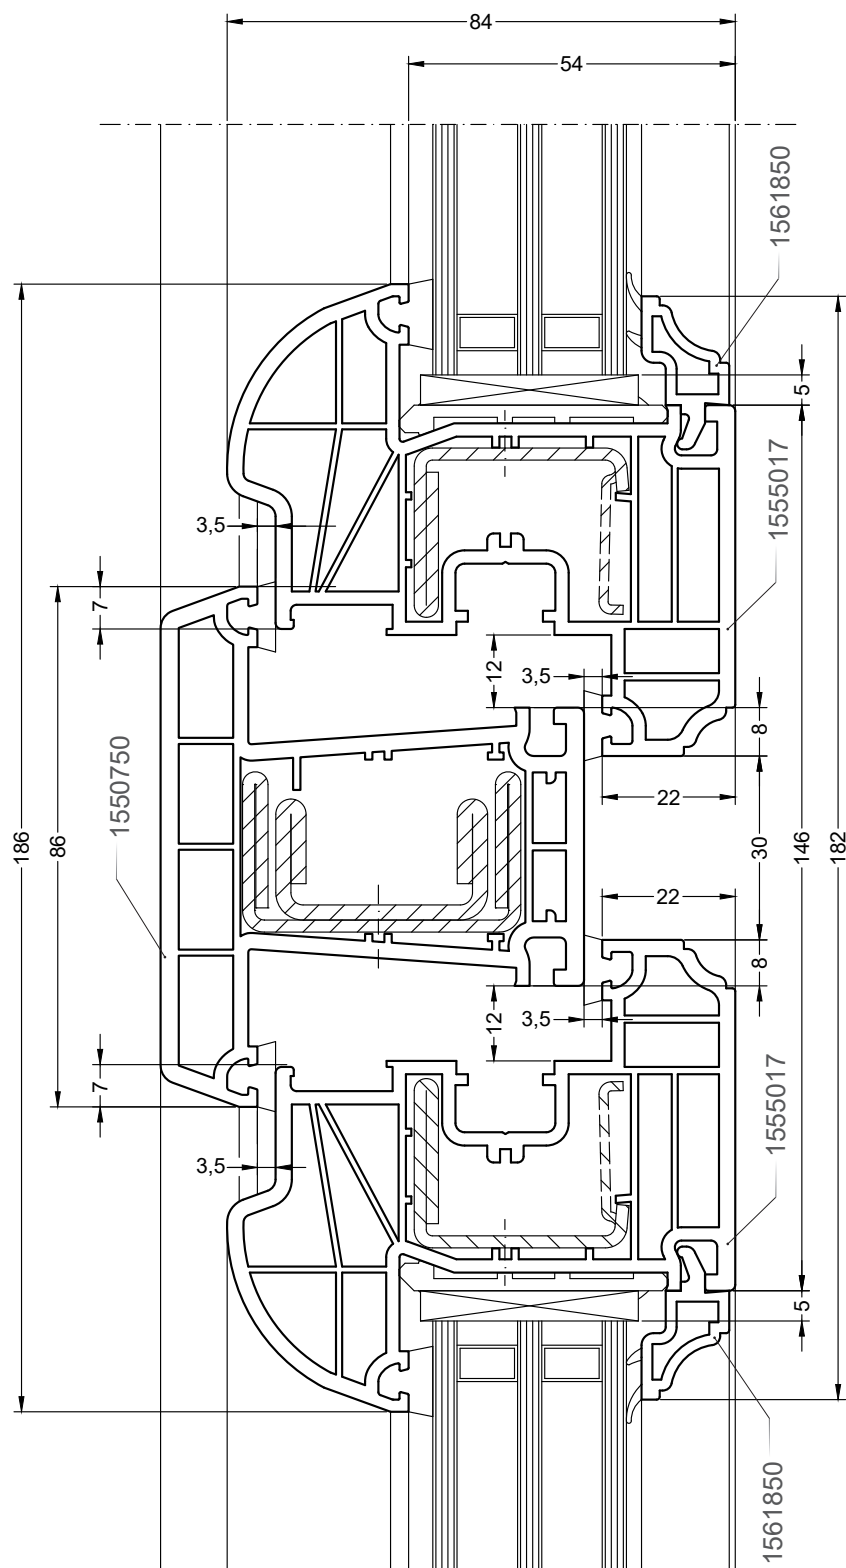

DELIGHT

Чертежи узлов

Двухстворчатый оконный / балконный блок с импостом:
импост 78, створка Z58

DELIGHT

Чертежи узлов

Двухстворчатый оконный / балконный блок с импостом:
импост 78, створка Z58 - 6К

DELIGHT

Чертежи узлов

Двухстворчатый оконный / балконный блок с импостом:
импост 78, створка Z57

DELIGHT

Чертежи узлов

Двухстворчатый оконный / балконный блок с импостом:
импост 86, створка Z58

DELIGHT

Чертежи узлов

Двухстворчатый оконный / балконный блок с импостом:
импост 86, створка Z58 - 6K

DELIGHT

Чертежи узлов

Двухстворчатый оконный / балконный блок с импостом:
импост 86, створка Z57

DELIGHT

Чертежи узлов

Двухстворчатый оконный / балконный блок с импостом:
импост 86, створка Z72