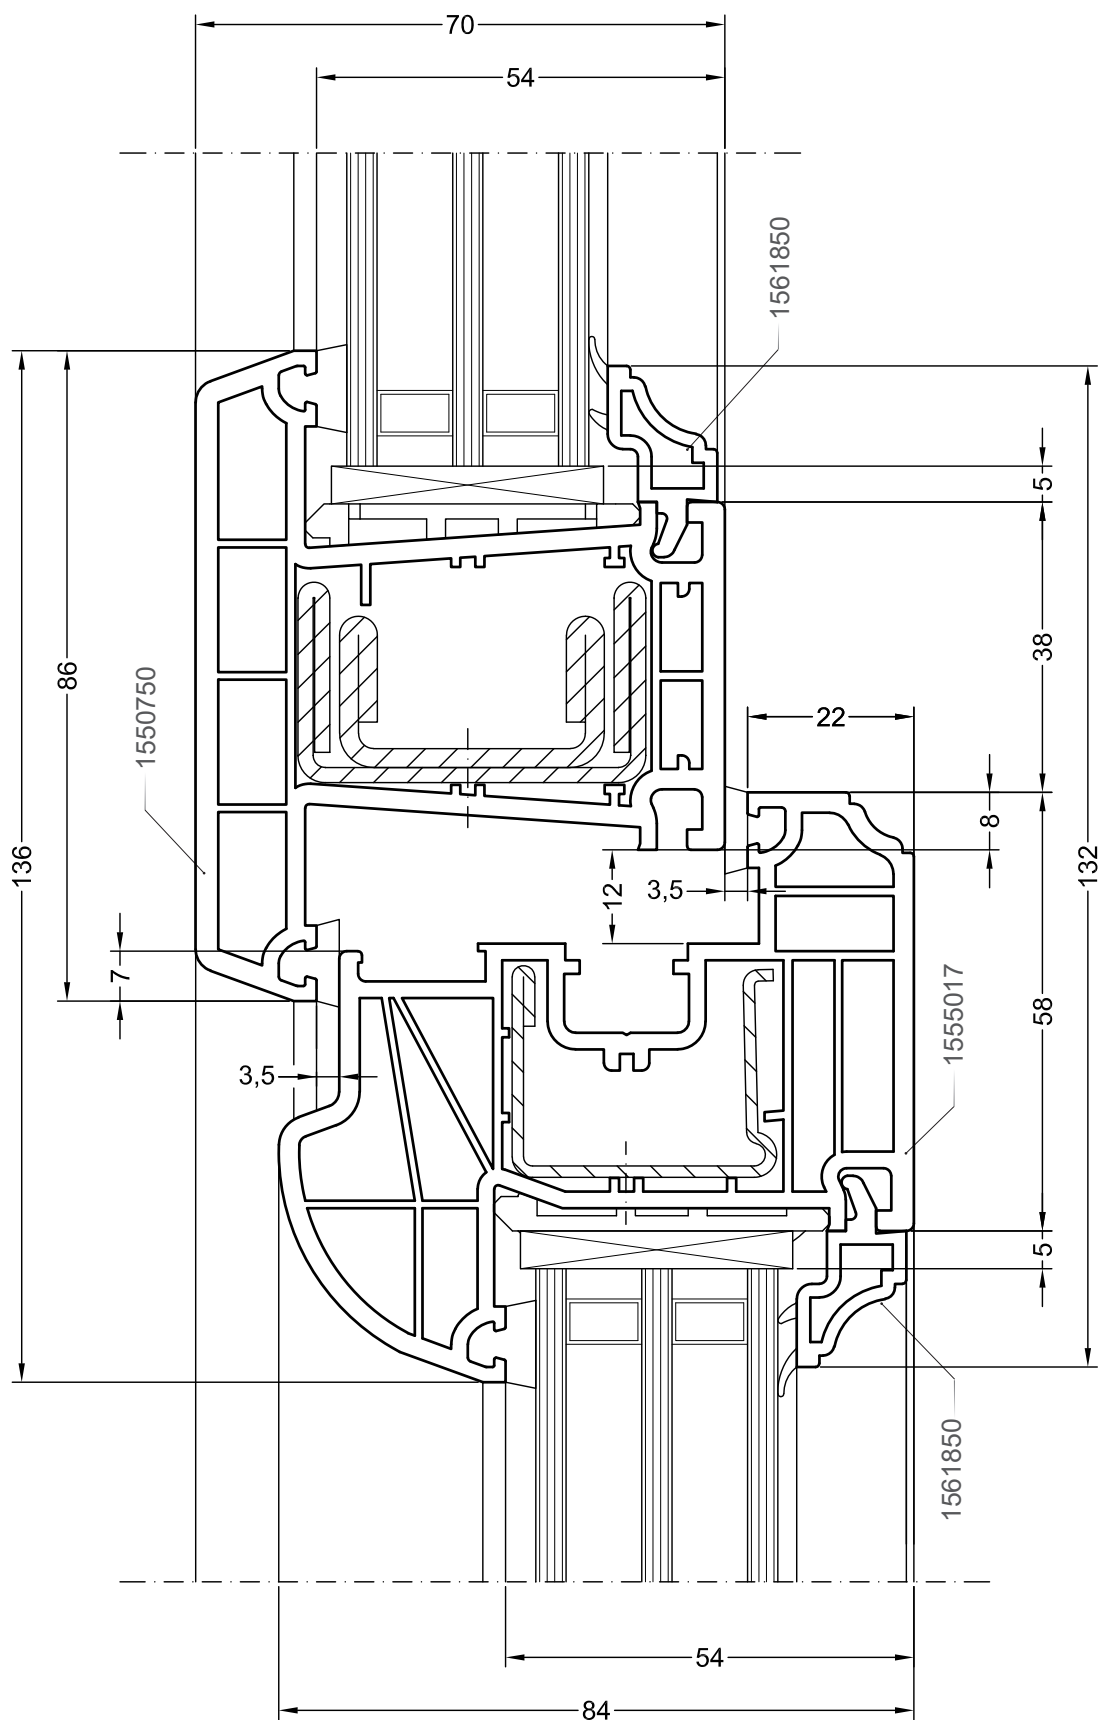

Чертежи узлов

Одностворчатый оконный / балконный блок с глухой частью:
импост 86, створка Z58

DELIGHT

Чертежи узлов

Одностворчатый оконный / балконный блок с глухой частью:
импост 86, створка Z58 - 6K

DELIGHT

Чертежи узлов

Одностворчатый оконный / балконный блок с глухой частью:
импост 86, створка Z57

DELIGHT

Чертежи узлов

Одностворчатый оконный / балконный блок с глухой частью:
импост 86, створка Z72

DELIGHT

Чертежи узлов