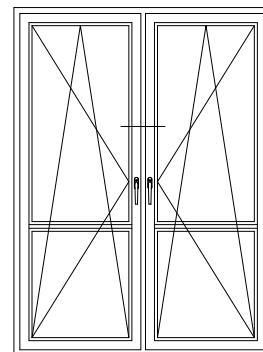

DELIGHT

Чертежи узлов

Двухстворчатый безимпостный оконный / балконный блок:
ложный импост 70, створка Z57

DELIGHT

Чертежи узлов

Двухстворчатый безимпостный оконный / балконный блок:
ложный импост 70, створка Z72

DELIGHT

Чертежи узлов

Одностворчатый оконный / балконный блок с глухой частью:
импост 78, створка Z58

DELIGHT

Чертежи узлов

Одностворчатый оконный / балконный блок с глухой частью:
импост 78, створка Z58 - 6К