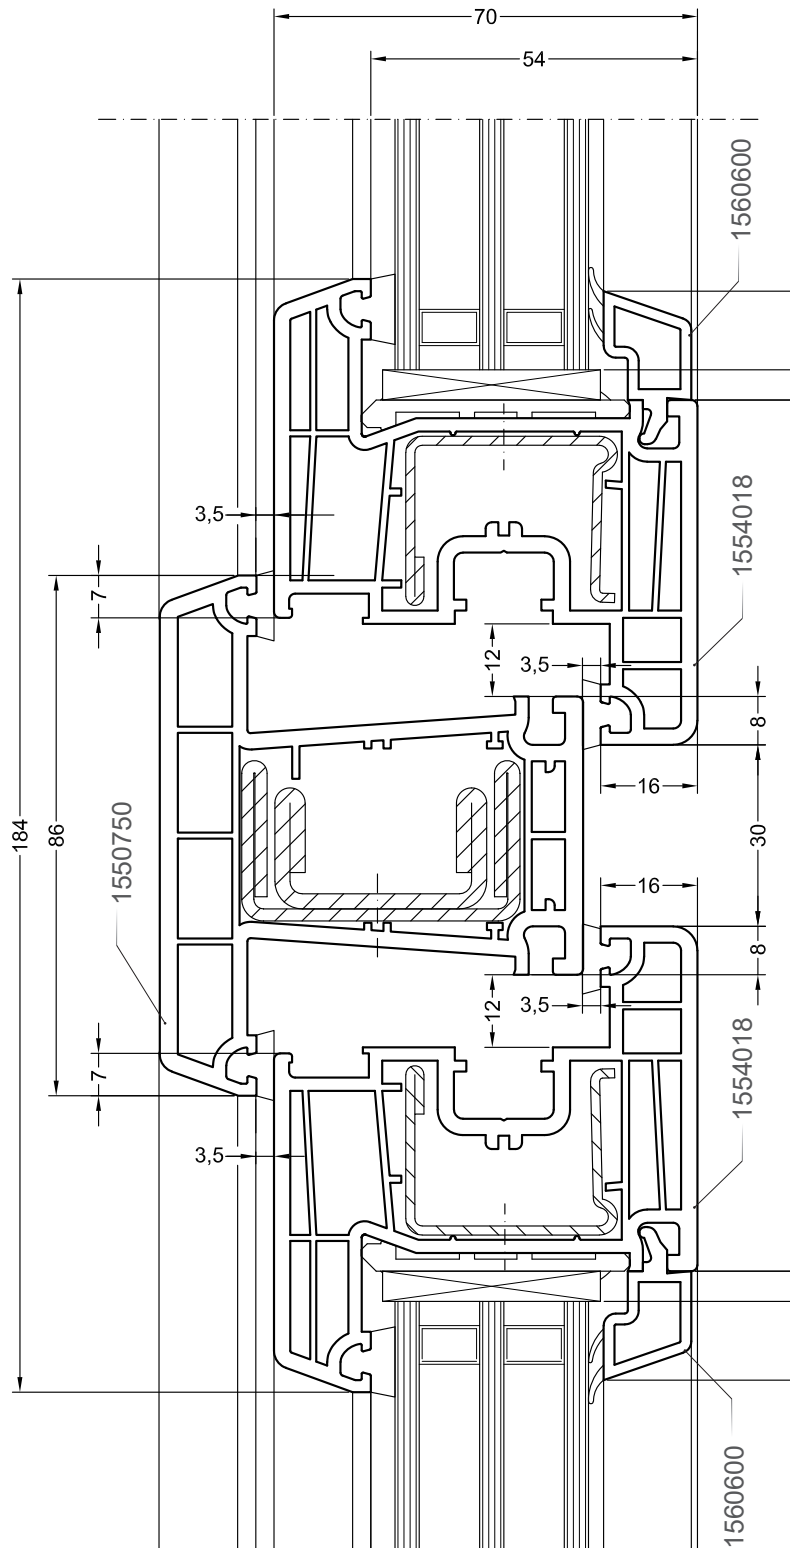

Чертежи узлов

Двухстворчатый оконный / балконный блок с импостом:
импост 78, створка Z57

DELIGHT

Чертежи узлов

Двухстворчатый оконный / балконный блок с импостом:
импост 86, створка Z58

DELIGHT

Чертежи узлов

Двухстворчатый оконный / балконный блок с импостом:
импост 86, створка Z58 - 6K

DELIGHT

Чертежи узлов

Двухстворчатый оконный / балконный блок с импостом:
импост 86, створка Z57

DELIGHT

Чертежи узлов

Двухстворчатый оконный / балконный блок с импостом:
импост 86, створка Z72

DELIGHT

Чертежи узлов

Двухстворчатый безимпостный оконный / балконный блок:
ложный импост 70, створка Z58

DELIGHT

Чертежи узлов

Двухстворчатый безимпостный оконный / балконный блок:
ложный импост 70, створка Z58 - 6К