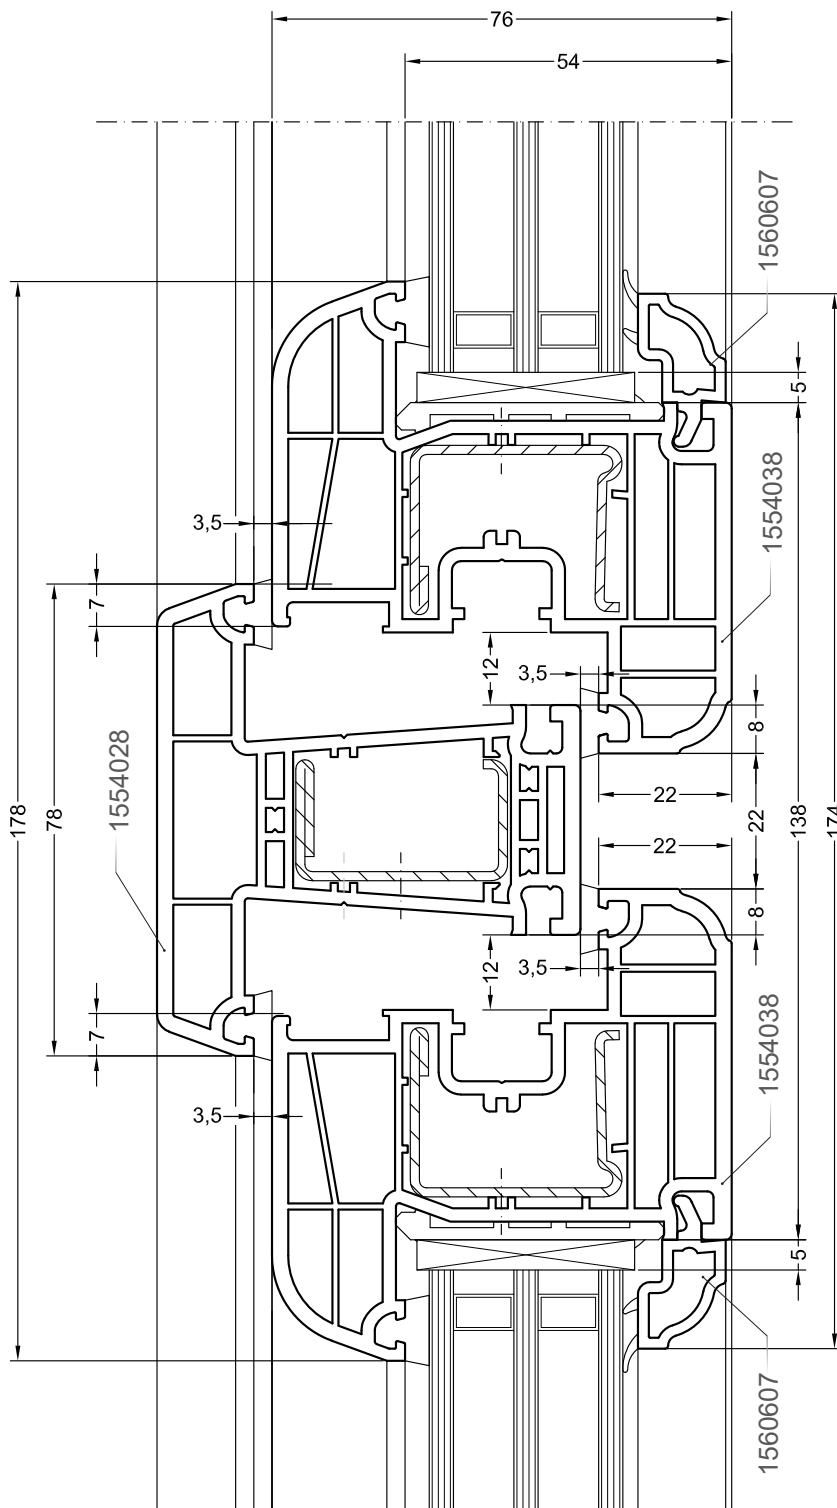

Одностворчатый оконный / балконный блок:
коробка 68, створка Z58 - 6K

DELIGHT

Чертежи узлов

Одностворчатый оконный / балконный блок:
коробка 68, створка Z57

DELIGHT

Чертежи узлов

Одностворчатый оконный / балконный блок:
коробка 68, створка Z72

DELIGHT

Чертежи узлов

Двухстворчатый оконный / балконный блок с импостом:
импост 78, створка Z58

DELIGHT

Чертежи узлов

Двухстворчатый оконный / балконный блок с импостом:
импост 78, створка Z58 - 6К

DELIGHT

Чертежи узлов

Двухстворчатый оконный / балконный блок с импостом:
импост 78, створка Z57

DELIGHT

Чертежи узлов

Двухстворчатый оконный / балконный блок с импостом:
импост 86, створка Z58

DELIGHT

Чертежи узлов