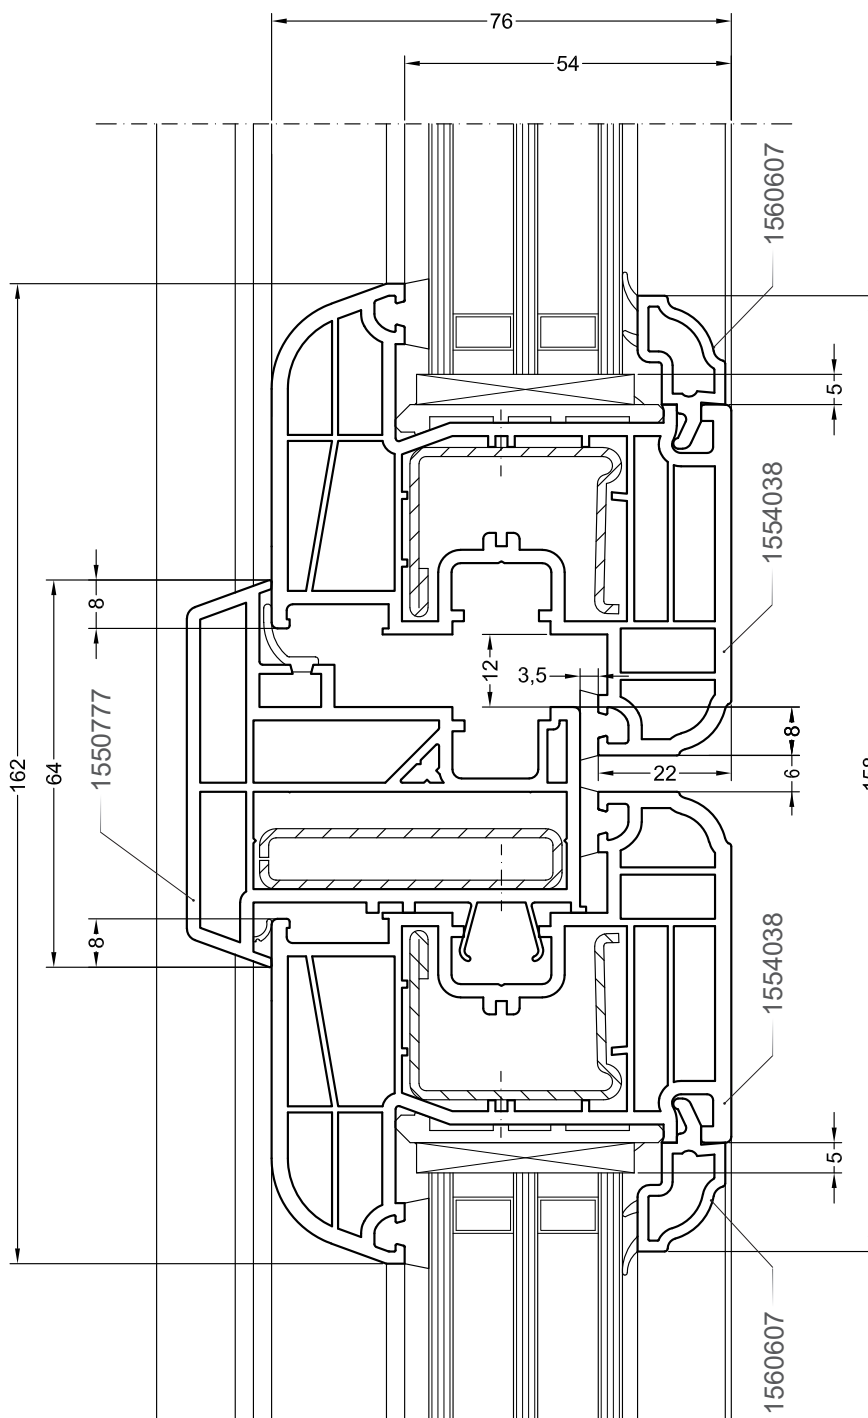

Чертежи узлов

Двухстворчатый оконный / балконный блок с импостом:
импост 78, створка Z57

DELIGHT

Чертежи узлов

Двухстворчатый оконный / балконный блок с импостом:
импост 86, створка Z58

DELIGHT

Чертежи узлов

Двухстворчатый оконный / балконный блок с импостом:
импост 86, створка Z58 - 6K

DELIGHT

Чертежи узлов

Двухстворчатый оконный / балконный блок с импостом:
импост 86, створка Z57

DELIGHT

Чертежи узлов

Двухстворчатый оконный / балконный блок с импостом:
импост 86, створка Z72

DELIGHT

Чертежи узлов

Двухстворчатый безимпостный оконный / балконный блок:
ложный импост 70, створка Z58

DELIGHT

Чертежи узлов

Двухстворчатый безимпостный оконный / балконный блок:
ложный импост 70, створка Z58 - 6К