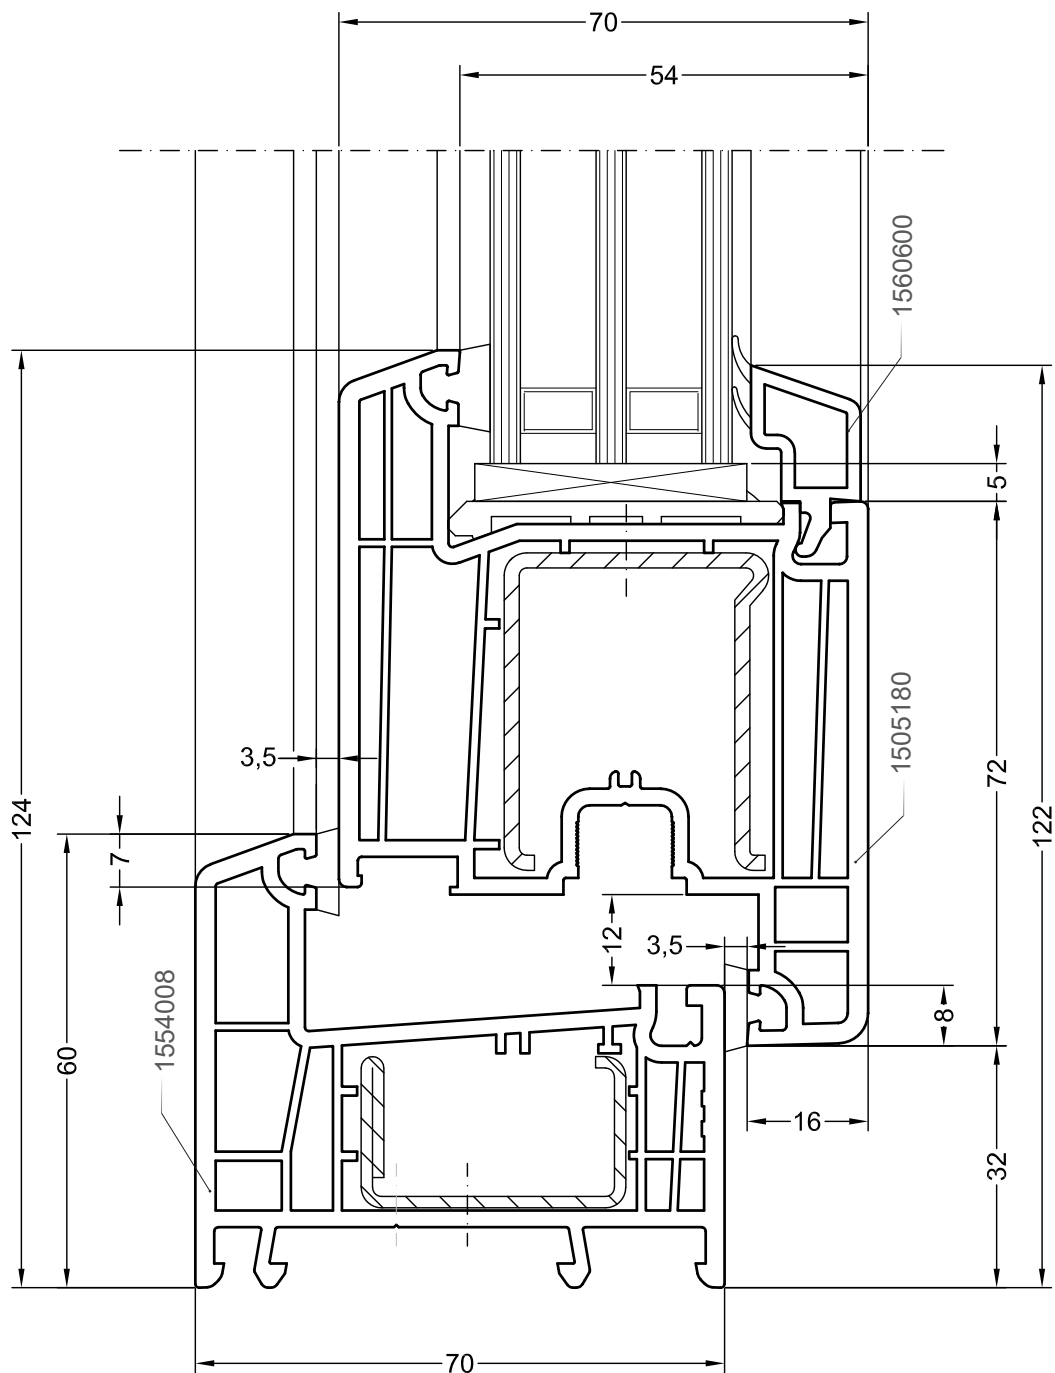

DELIGHT

Чертежи узлов

Одностворчатый оконный / балконный блок:
коробка 60, створка Z72