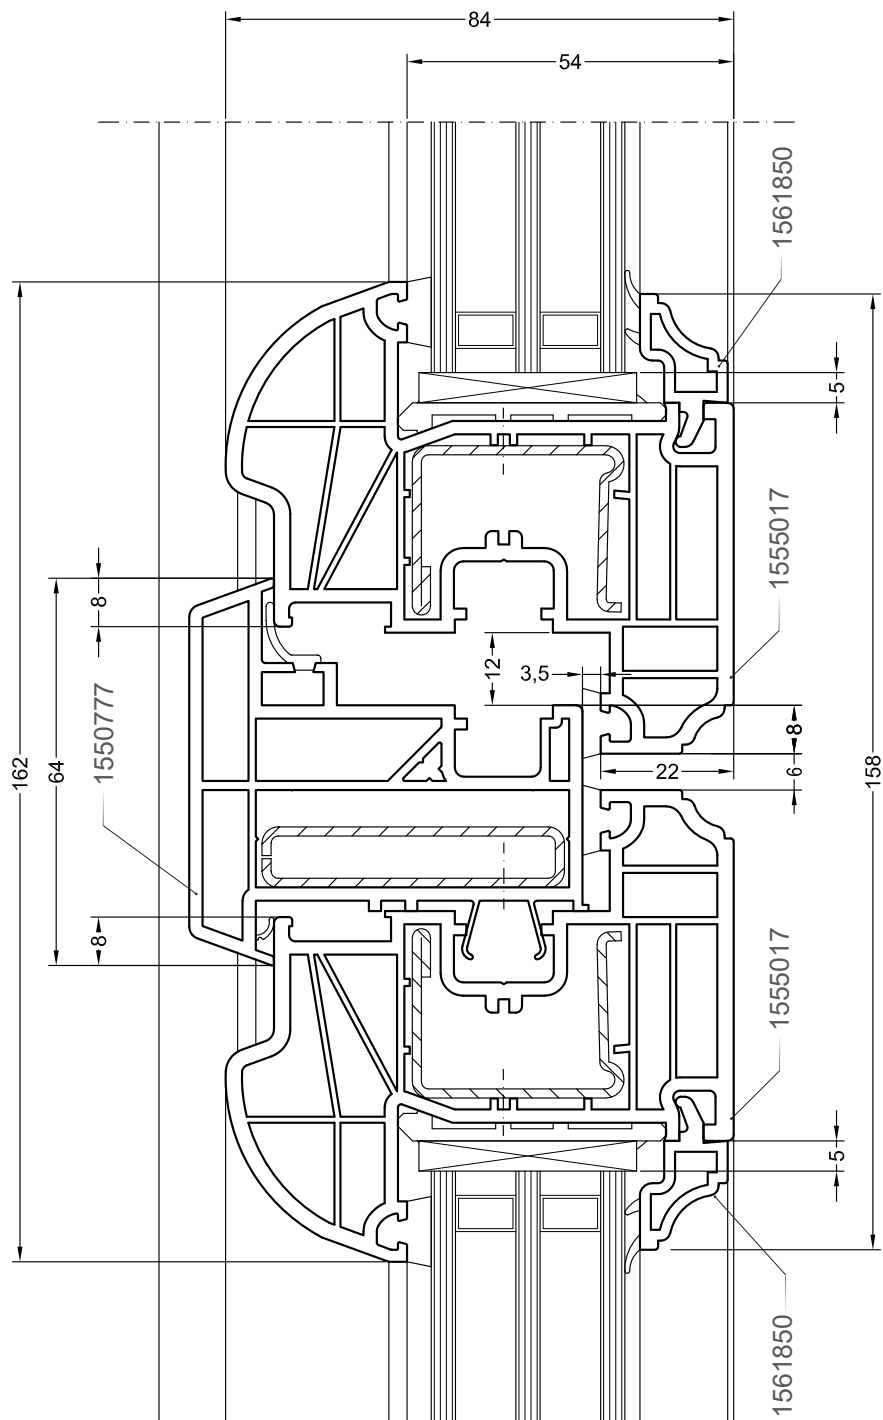

Двухстворчатый оконный / балконный блок с импостом:
импост 86, створка Z58 - 6K

DELIGHT

Чертежи узлов

Двухстворчатый оконный / балконный блок с импостом:
импост 86, створка Z57

DELIGHT

Чертежи узлов

Двухстворчатый оконный / балконный блок с импостом:
импост 86, створка Z72

DELIGHT

Чертежи узлов

Двухстворчатый безимпостный оконный / балконный блок:
ложный импост 70, створка Z58

DELIGHT

Чертежи узлов

Двухстворчатый безимпостный оконный / балконный блок:
ложный импост 70, створка Z58 - 6К