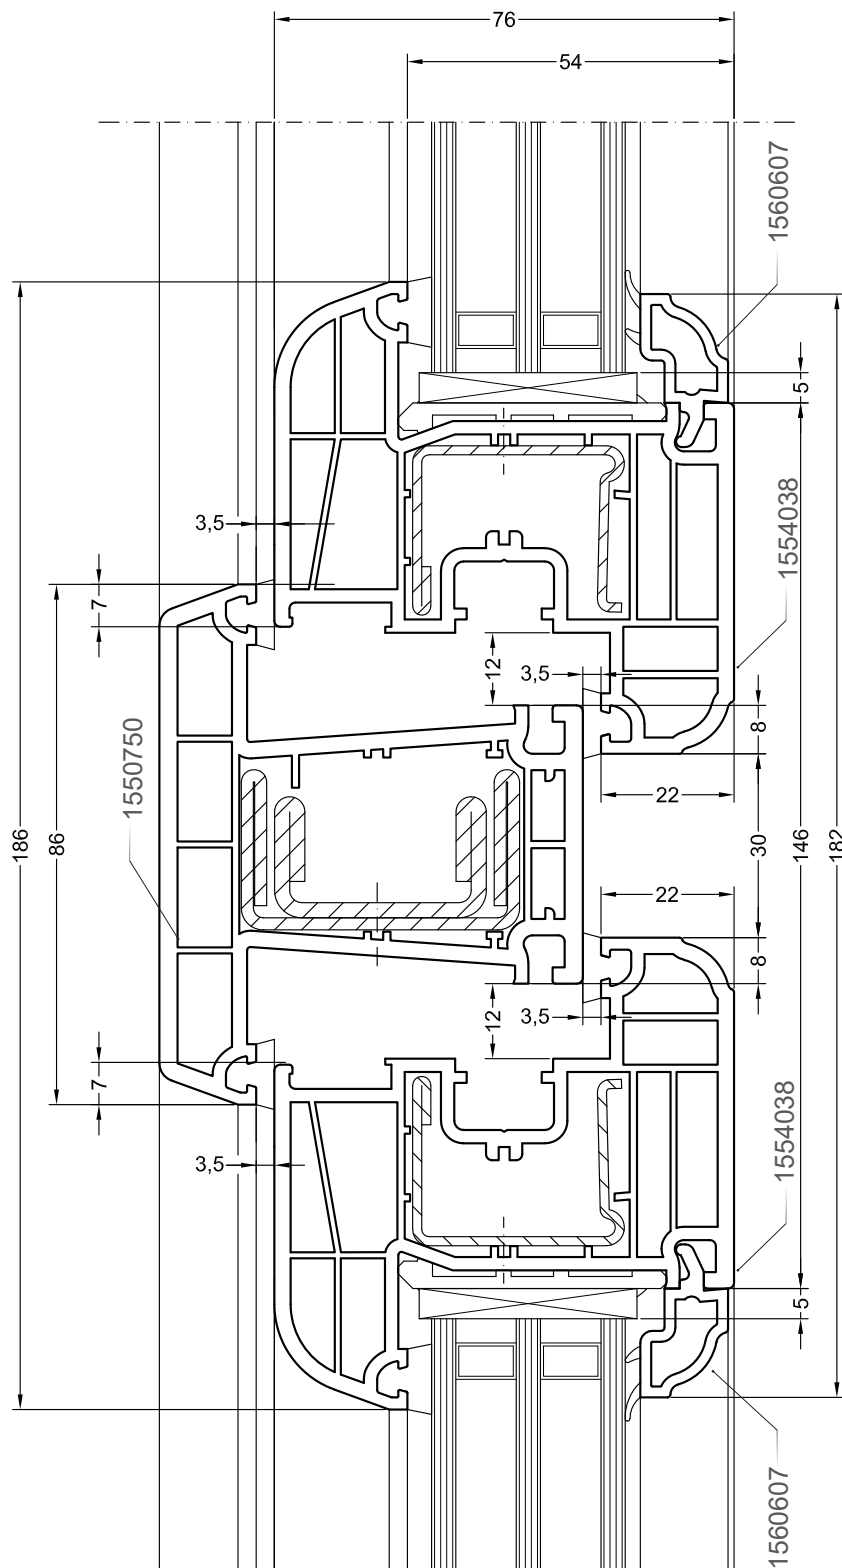

DELIGHT

Чертежи узлов

Двухстворчатый оконный / балконный блок с импостом:
импост 78, створка Z58

DELIGHT

Чертежи узлов

Двухстворчатый оконный / балконный блок с импостом:
импост 78, створка Z58 - 6К

DELIGHT

Чертежи узлов

Двухстворчатый оконный / балконный блок с импостом:
импост 78, створка Z57

DELIGHT

Чертежи узлов

Двухстворчатый оконный / балконный блок с импостом:
импост 86, створка Z58

DELIGHT

Чертежи узлов

Двухстворчатый оконный / балконный блок с импостом:
импост 86, створка Z58 - 6K

DELIGHT

Чертежи узлов

Двухстворчатый оконный / балконный блок с импостом:
импост 86, створка Z57

DELIGHT

Чертежи узлов

Двухстворчатый оконный / балконный блок с импостом:
импост 86, створка Z72