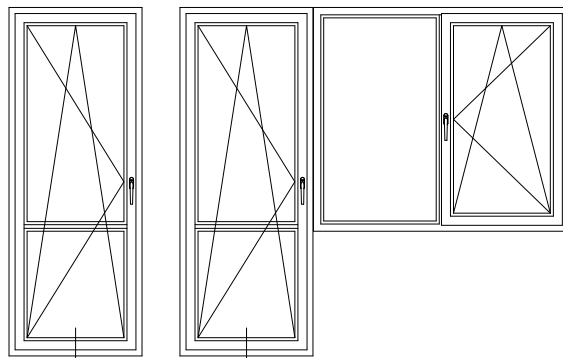

Одностворчатый оконный / балконный блок:
коробка 60, створка Z58

DELIGHT

Чертежи узлов

Одностворчатый оконный / балконный блок:
коробка 60, створка Z58 - 6K

DELIGHT

Чертежи узлов

Одностворчатый оконный / балконный блок:
коробка 60, створка Z57

DELIGHT

Чертежи узлов

Одностворчатый оконный / балконный блок:
коробка 60, створка Z72

DELIGHT

Чертежи узлов

Одностворчатый оконный / балконный блок:
коробка 68, створка Z58

DELIGHT

Чертежи узлов