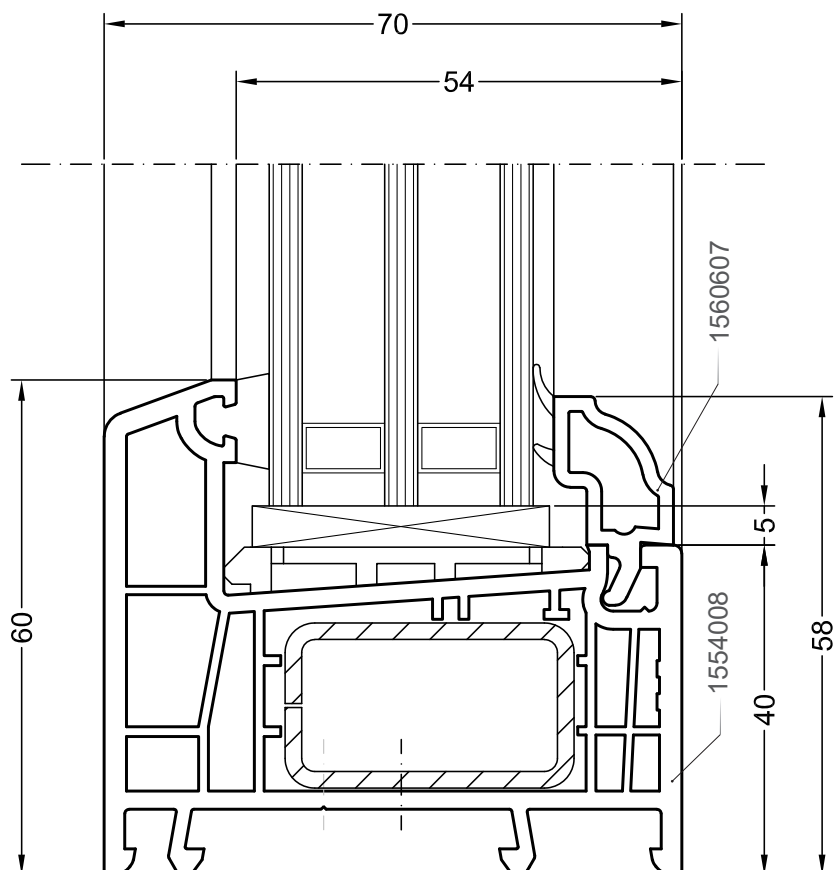

DELIGHT

Чертежи узлов

Содержание

Глухое остекление: коробка 60	2
Глухое остекление: коробка 68	3
Одностворчатый оконный / балконный блок: коробка 60, створка Z58	4
Одностворчатый оконный / балконный блок: коробка 60, створка Z58 - 6K	5
Одностворчатый оконный / балконный блок: коробка 60, створка Z57	6
Одностворчатый оконный / балконный блок: коробка 60, створка Z72	7
Одностворчатый оконный / балконный блок: коробка 68, створка Z58	8
Одностворчатый оконный / балконный блок: коробка 68, створка Z58 - 6K	9
Одностворчатый оконный / балконный блок: коробка 68, створка Z57	10
Одностворчатый оконный / балконный блок: коробка 68, створка Z72	11
Двухстворчатый оконный / балконный блок с импостом: импост 78, створка Z58	12
Двухстворчатый оконный / балконный блок с импостом: импост 78, створка Z58 - 6K	13
Двухстворчатый оконный / балконный блок с импостом: импост 78, створка Z57	14
Двухстворчатый оконный / балконный блок с импостом: импост 78, створка Z72	15
Двухстворчатый оконный / балконный блок с импостом: импост 86, створка Z58	16
Двухстворчатый оконный / балконный блок с импостом: импост 86, створка Z58 - 6K	17
Двухстворчатый оконный / балконный блок с импостом: импост 86, створка Z57	18
Двухстворчатый оконный / балконный блок с импостом: импост 86, створка Z72	19
Двухстворчатый безимпостный оконный / балконный блок: ложный импост 70, створка Z58	20
Двухстворчатый безимпостный оконный / балконный блок: ложный импост 70, створка Z58 - 6K	21
Двухстворчатый безимпостный оконный / балконный блок: ложный импост 70, створка Z57	22
Двухстворчатый безимпостный оконный / балконный блок: ложный импост 70, створка Z72	23
Одностворчатый оконный / балконный блок с глухой частью: импост 78, створка Z58	24
Одностворчатый оконный / балконный блок с глухой частью: импост 78, створка Z58 - 6K	25
Одностворчатый оконный / балконный блок с глухой частью: импост 78, створка Z57	26
Одностворчатый оконный / балконный блок с глухой частью: импост 78, створка Z72	27
Одностворчатый оконный / балконный блок с глухой частью: импост 86, створка Z58	28
Одностворчатый оконный / балконный блок с глухой частью: импост 86, створка Z58 - 6K	29
Одностворчатый оконный / балконный блок с глухой частью: импост 86, створка Z57	30
Одностворчатый оконный / балконный блок с глухой частью: импост 86, створка Z72	31
Перемычка в коробке (створке): импост 78	32
Наклонно-сдвижная дверь (PSK-портал): коробка 60, створка Z57	33
Наклонно-сдвижная дверь (PSK-портал): коробка 60, створка Z72	34
Наклонно-сдвижная дверь (PSK-портал): коробка 68, створка Z57	35
Наклонно-сдвижная дверь (PSK-портал): коробка 68, створка Z72	36

DELIGHT

Чертежи узлов

Глухое остекление: коробка 60