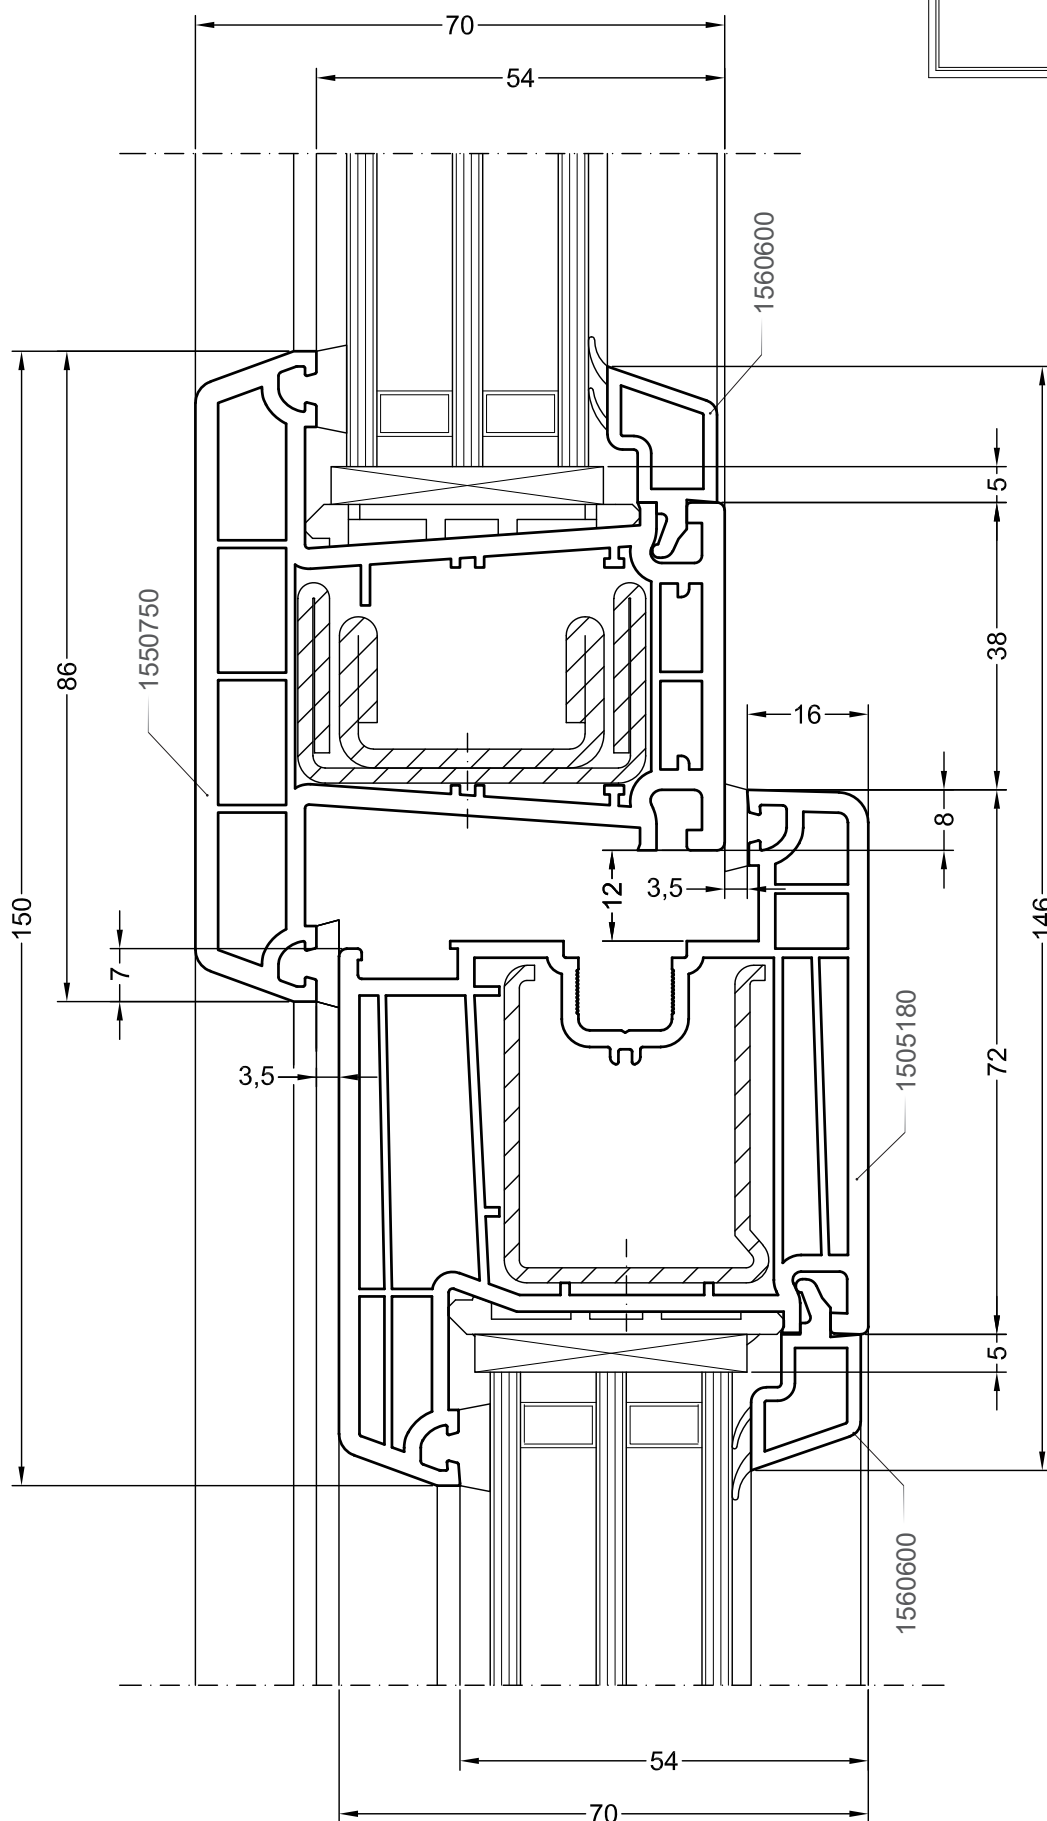

Чертежи узлов

Одностворчатый оконный / балконный блок с глухой частью:
импост 86, створка Z57

DELIGHT

Чертежи узлов

Одностворчатый оконный / балконный блок с глухой частью:
импост 86, створка Z72

DELIGHT

Чертежи узлов