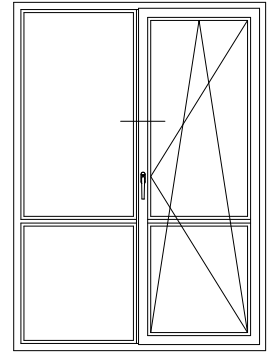

DELIGHT

Чертежи узлов

Одностворчатый оконный / балконный блок с глухой частью:
импост 78, створка Z57

DELIGHT

Чертежи узлов

Одностворчатый оконный / балконный блок с глухой частью:
импост 78, створка Z72

DELIGHT

Чертежи узлов

Одностворчатый оконный / балконный блок с глухой частью:
импост 86, створка Z58

DELIGHT

Чертежи узлов

Одностворчатый оконный / балконный блок с глухой частью:
импост 86, створка Z58 - 6K

DELIGHT