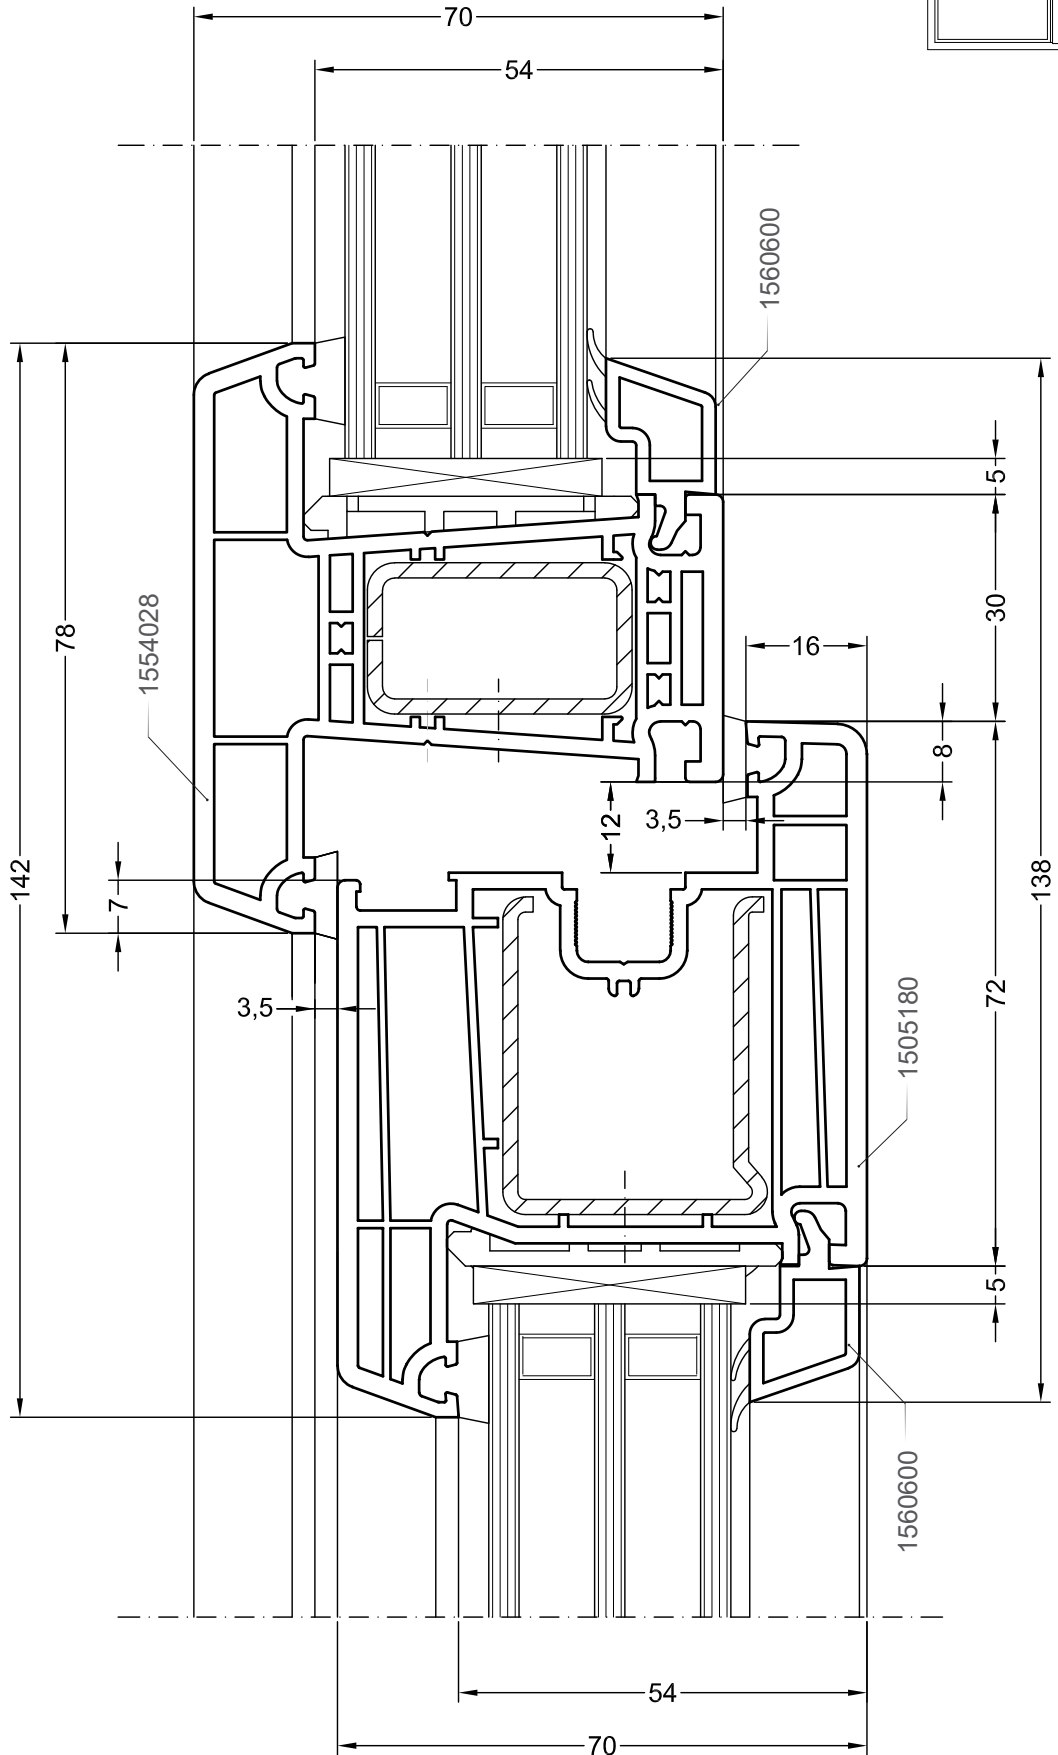

DELIGHT

Чертежи узлов

Одностворчатый оконный / балконный блок с глухой частью:
импост 78, створка Z57

DELIGHT

Чертежи узлов

Одностворчатый оконный / балконный блок с глухой частью:
импост 78, створка Z72

DELIGHT

Чертежи узлов

Одностворчатый оконный / балконный блок с глухой частью:
импост 86, створка Z58

DELIGHT

Чертежи узлов

Одностворчатый оконный / балконный блок с глухой частью:
импост 86, створка Z58 - 6K

DELIGHT