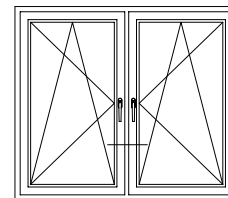

Одностворчатый оконный / балконный блок:
коробка 68, створка Z58 - 6K

DELIGHT

Чертежи узлов

Одностворчатый оконный / балконный блок:
коробка 68, створка Z57

DELIGHT

Чертежи узлов

Одностворчатый оконный / балконный блок:
коробка 68, створка Z72

DELIGHT

Чертежи узлов

Двухстворчатый оконный / балконный блок с импостом:
импост 78, створка Z58

DELIGHT

Чертежи узлов

Двухстворчатый оконный / балконный блок с импостом:
импост 78, створка Z58 - 6К

DELIGHT