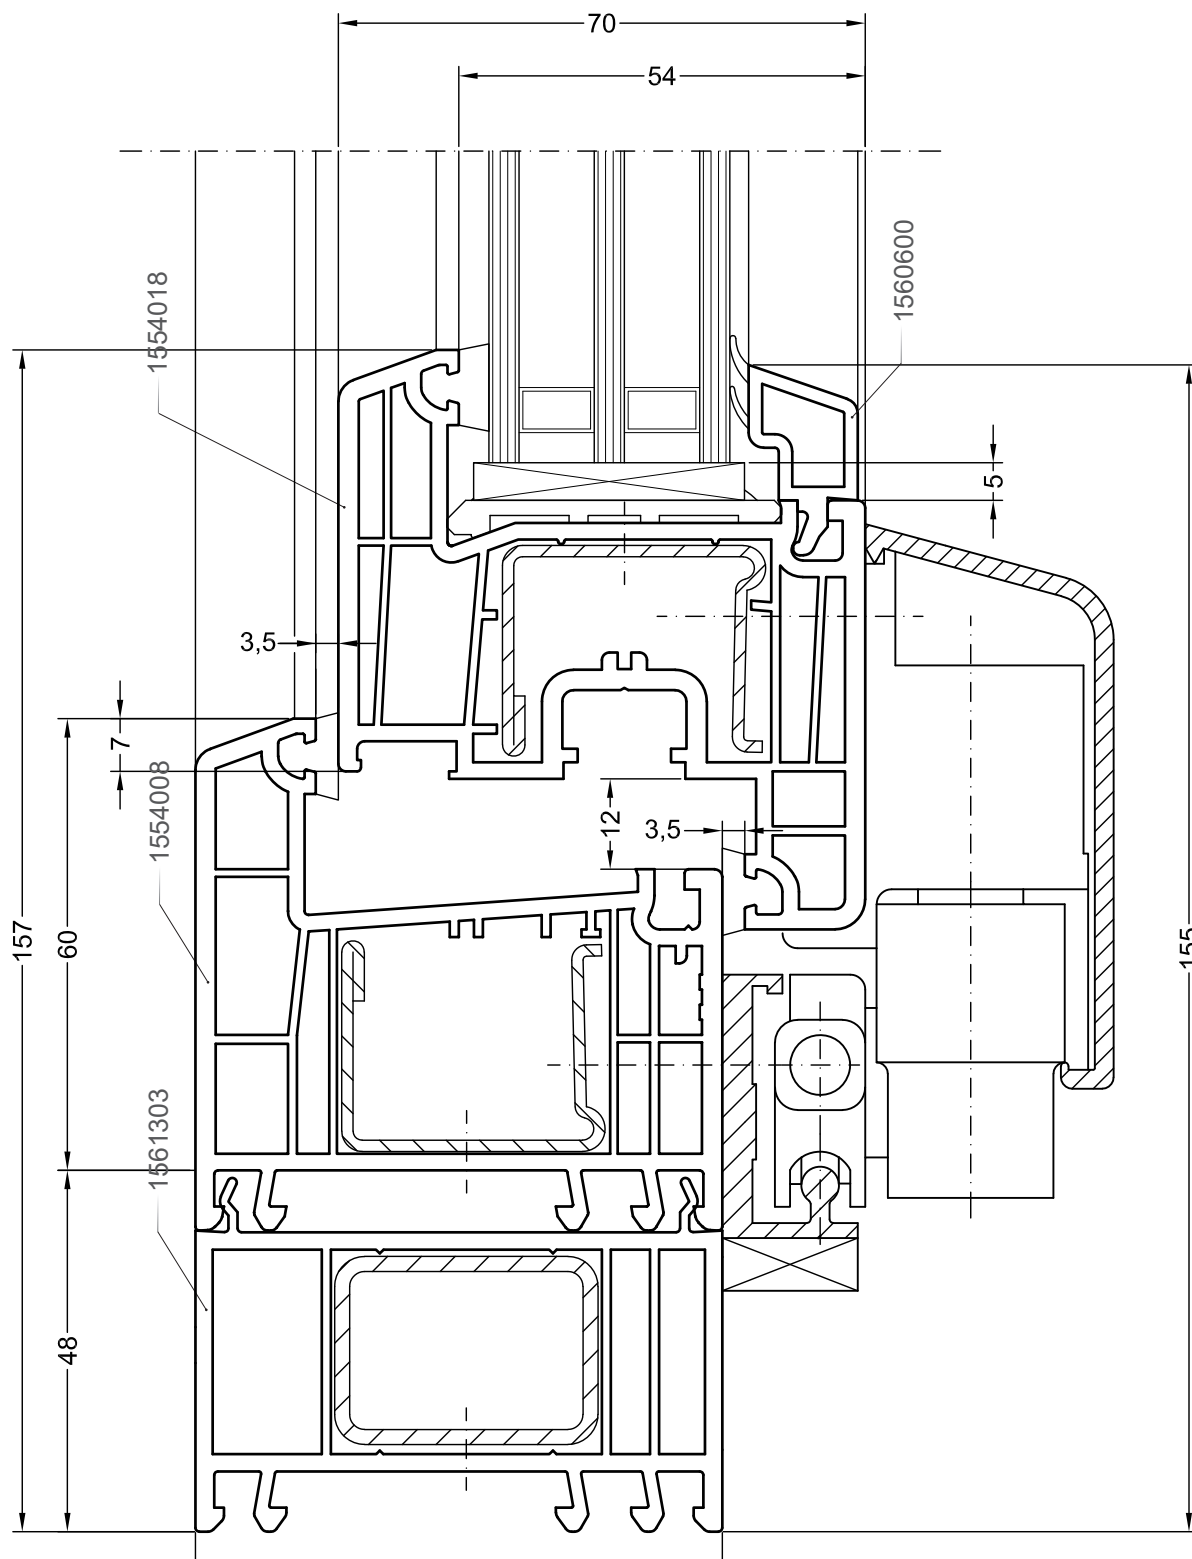

DELIGHT

Чертежи узлов

Наклонно-сдвижная дверь (PSK-портал):
коробка 68, створка Z57