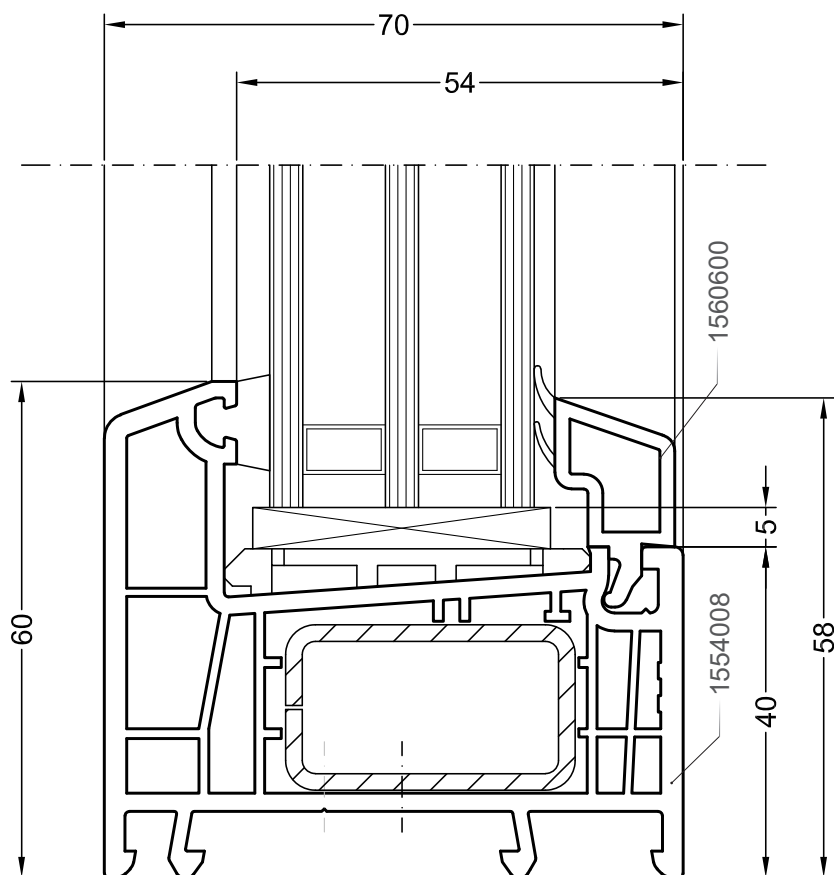

DELIGHT

Чертежи узлов

Содержание

Глухое остекление: коробка 60	2
Глухое остекление: коробка 68	3
Одностворчатый оконный / балконный блок: коробка 60, створка Z58	4
Одностворчатый оконный / балконный блок: коробка 60, створка Z58 - 6K	5
Одностворчатый оконный / балконный блок: коробка 60, створка Z57	6
Одностворчатый оконный / балконный блок: коробка 60, створка Z72	7
Одностворчатый оконный / балконный блок: коробка 68, створка Z58	8
Одностворчатый оконный / балконный блок: коробка 68, створка Z58 - 6K	9
Одностворчатый оконный / балконный блок: коробка 68, створка Z57	10
Одностворчатый оконный / балконный блок: коробка 68, створка Z72	11
Двухстворчатый оконный / балконный блок с импостом: импост 78, створка Z58	12
Двухстворчатый оконный / балконный блок с импостом: импост 78, створка Z58 - 6K	13
Двухстворчатый оконный / балконный блок с импостом: импост 78, створка Z57	14
Двухстворчатый оконный / балконный блок с импостом: импост 78, створка Z72	15
Двухстворчатый оконный / балконный блок с импостом: импост 86, створка Z58	16
Двухстворчатый оконный / балконный блок с импостом: импост 86, створка Z58 - 6K	17
Двухстворчатый оконный / балконный блок с импостом: импост 86, створка Z57	18
Двухстворчатый оконный / балконный блок с импостом: импост 86, створка Z72	19
Двухстворчатый безимпостный оконный / балконный блок: ложный импост 70, створка Z58	20
Двухстворчатый безимпостный оконный / балконный блок: ложный импост 70, створка Z58 - 6K	21
Двухстворчатый безимпостный оконный / балконный блок: ложный импост 70, створка Z57	22
Двухстворчатый безимпостный оконный / балконный блок: ложный импост 70, створка Z72	23
Одностворчатый оконный / балконный блок с глухой частью: импост 78, створка Z58	24
Одностворчатый оконный / балконный блок с глухой частью: импост 78, створка Z58 - 6K	25
Одностворчатый оконный / балконный блок с глухой частью: импост 78, створка Z57	26
Одностворчатый оконный / балконный блок с глухой частью: импост 78, створка Z72	27
Одностворчатый оконный / балконный блок с глухой частью: импост 86, створка Z58	28
Одностворчатый оконный / балконный блок с глухой частью: импост 86, створка Z58 - 6K	29
Одностворчатый оконный / балконный блок с глухой частью: импост 86, створка Z57	30
Одностворчатый оконный / балконный блок с глухой частью: импост 86, створка Z72	31
Перемычка в коробке (створке): импост 78	32
Наклонно-сдвижная дверь (PSK-портал): коробка 60, створка Z57	33
Наклонно-сдвижная дверь (PSK-портал): коробка 60, створка Z72	34
Наклонно-сдвижная дверь (PSK-портал): коробка 68, створка Z57	35
Наклонно-сдвижная дверь (PSK-портал): коробка 68, створка Z72	36

DELIGHT

Чертежи узлов

Глухое остекление: коробка 60