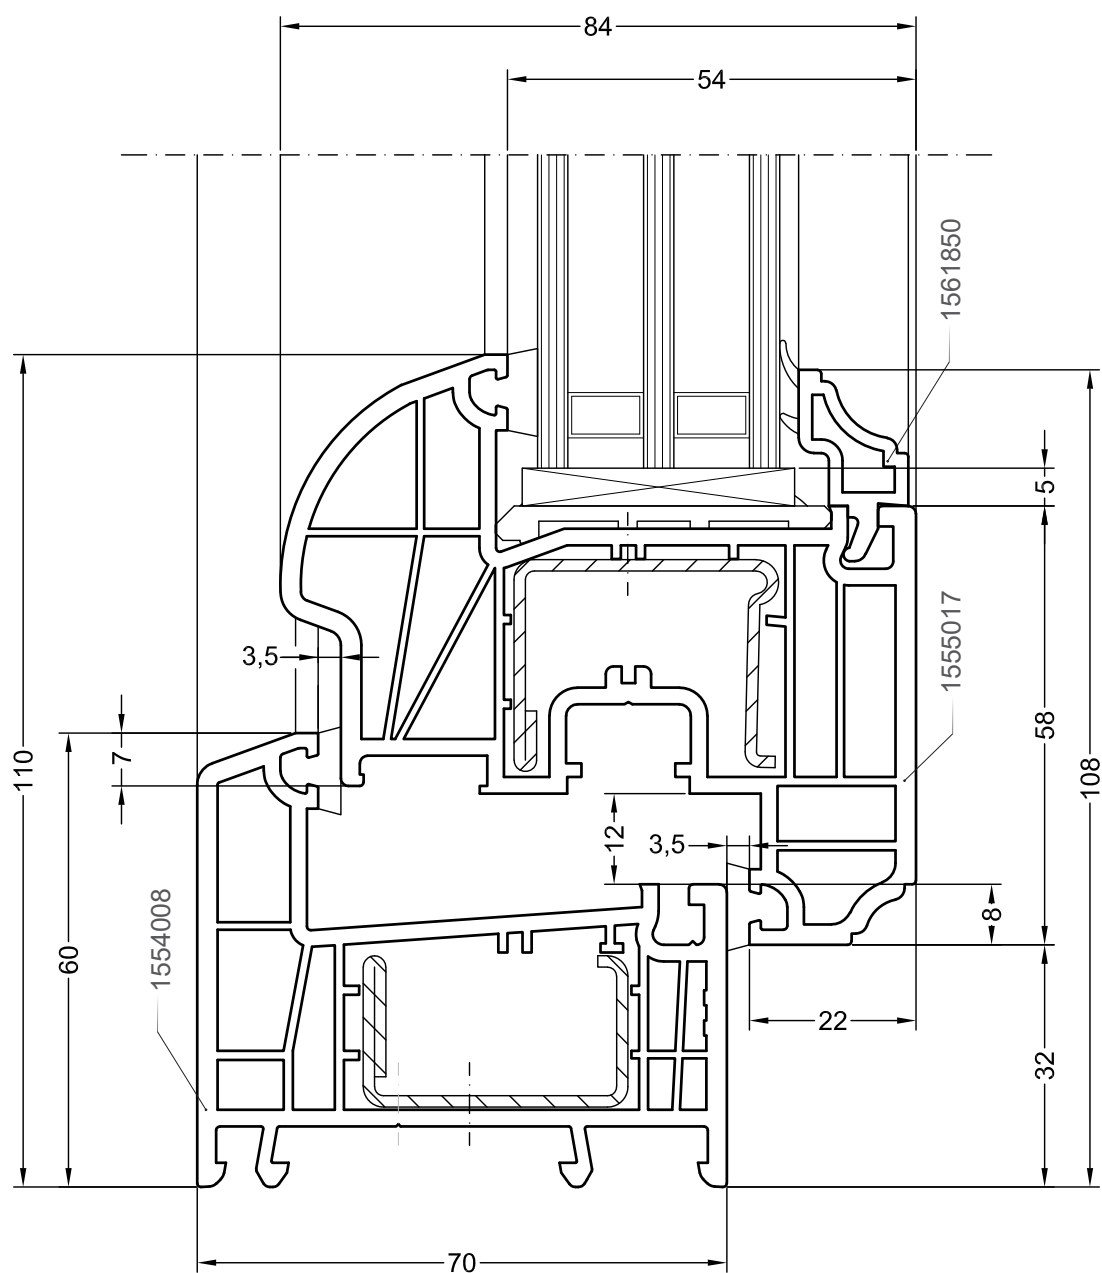

Одностворчатый оконный / балконный блок:
коробка 60, створка Z58

DELIGHT

Чертежи узлов

Одностворчатый оконный / балконный блок:
коробка 60, створка Z58 - 6K

DELIGHT

Чертежи узлов

Одностворчатый оконный / балконный блок:
коробка 60, створка Z57