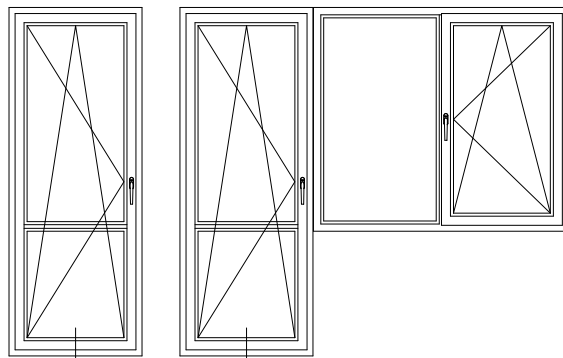

Одностворчатый оконный / балконный блок:
коробка 68, створка Z58 - 6K

DELIGHT

Чертежи узлов

Одностворчатый оконный / балконный блок:
коробка 68, створка Z57

DELIGHT

Чертежи узлов

Одностворчатый оконный / балконный блок:
коробка 68, створка Z72

DELIGHT

Чертежи узлов

Двухстворчатый оконный / балконный блок с импостом:
импост 78, створка Z58

DELIGHT

Чертежи узлов

Двухстворчатый оконный / балконный блок с импостом:
импост 78, створка Z58 - 6К

DELIGHT