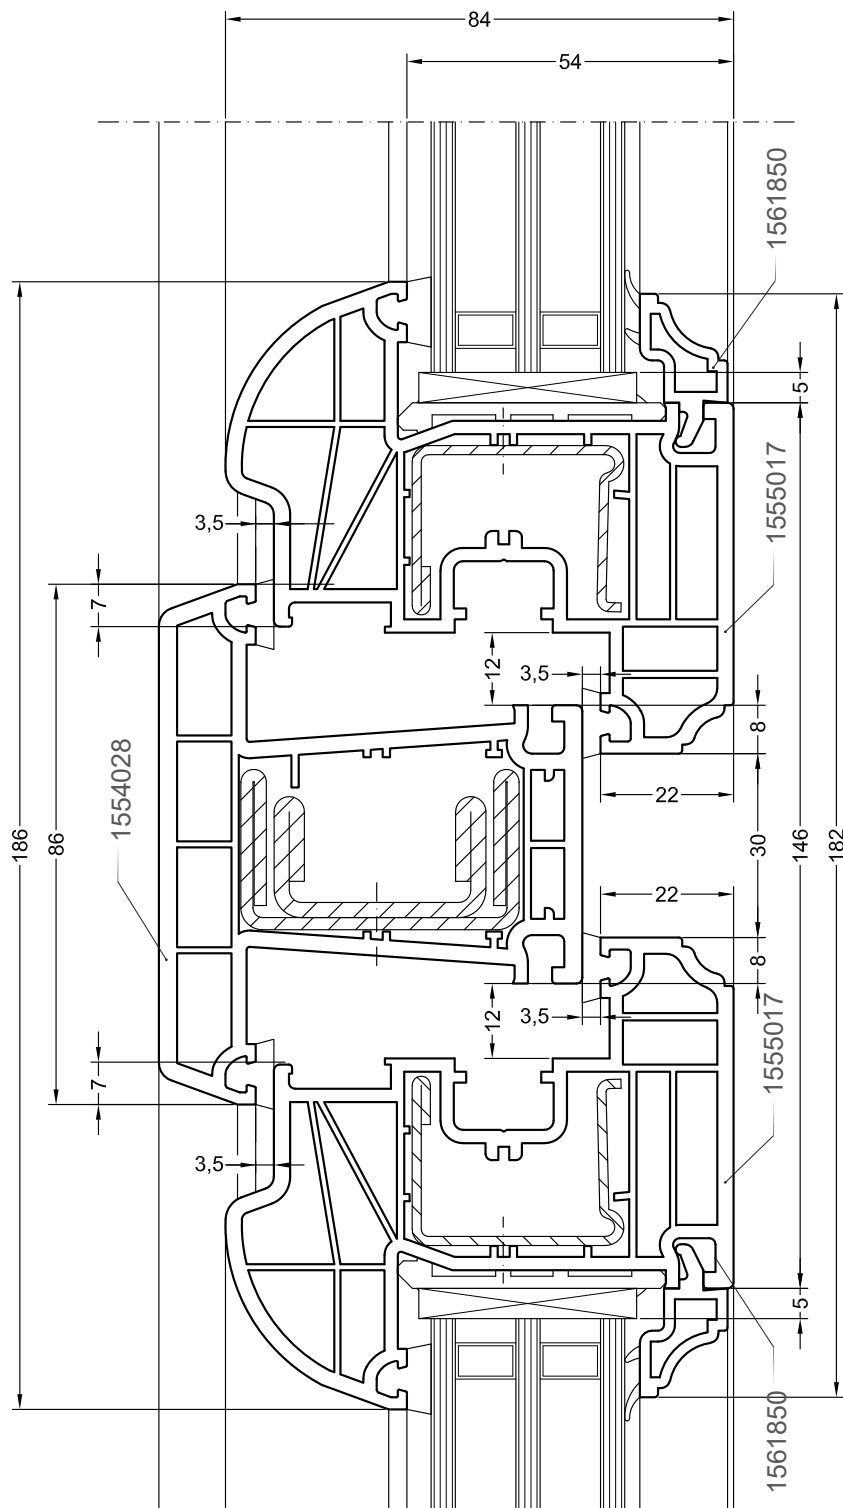

DELIGHT

Чертежи узлов

Двухстворчатый оконный / балконный блок с импостом:
импост 78, створка Z58

DELIGHT

Чертежи узлов

Двухстворчатый оконный / балконный блок с импостом:
импост 78, створка Z58 - 6К

DELIGHT

Чертежи узлов

Двухстворчатый оконный / балконный блок с импостом:
импост 78, створка Z57

DELIGHT

Чертежи узлов

Двухстворчатый оконный / балконный блок с импостом:
импост 86, створка Z58

DELIGHT

Чертежи узлов

Двухстворчатый оконный / балконный блок с импостом:
импост 86, створка Z58 - 6K

DELIGHT

Чертежи узлов

Двухстворчатый оконный / балконный блок с импостом:
импост 86, створка Z57

DELIGHT

Чертежи узлов

Двухстворчатый оконный / балконный блок с импостом:
импост 86, створка Z72