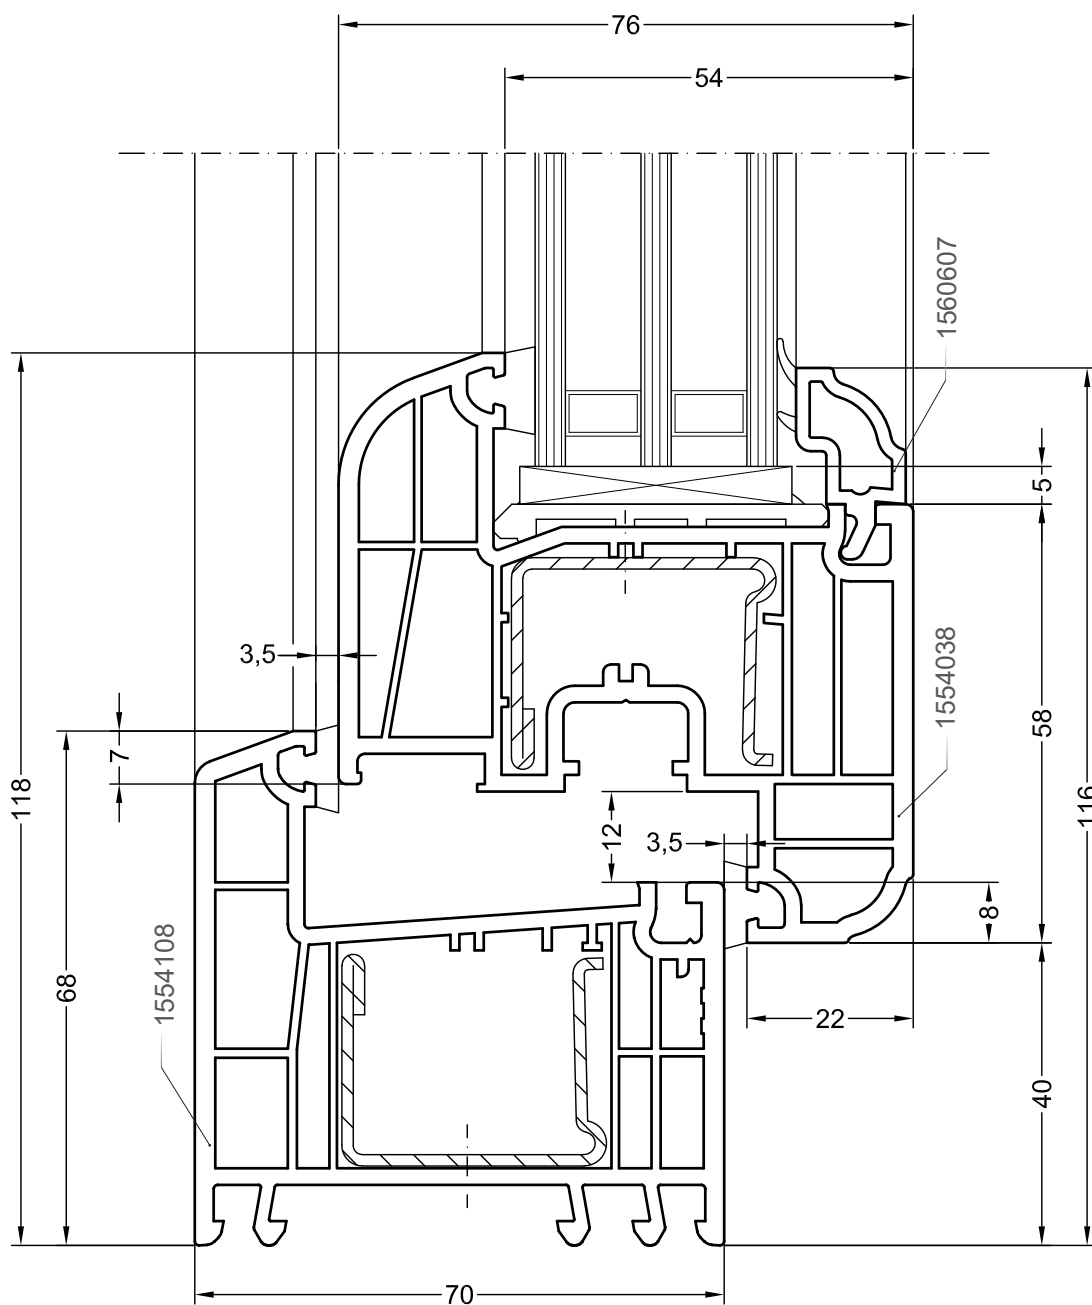

DELIGHT

Чертежи узлов

Одностворчатый оконный / балконный блок:
коробка 60, створка Z72

DELIGHT

Чертежи узлов

Одностворчатый оконный / балконный блок:
коробка 68, створка Z58

DELIGHT

Чертежи узлов

Одностворчатый оконный / балконный блок:
коробка 68, створка Z58 - 6K

DELIGHT

Чертежи узлов

Одностворчатый оконный / балконный блок:
коробка 68, створка Z57

DELIGHT

Чертежи узлов

Одностворчатый оконный / балконный блок:
коробка 68, створка Z72