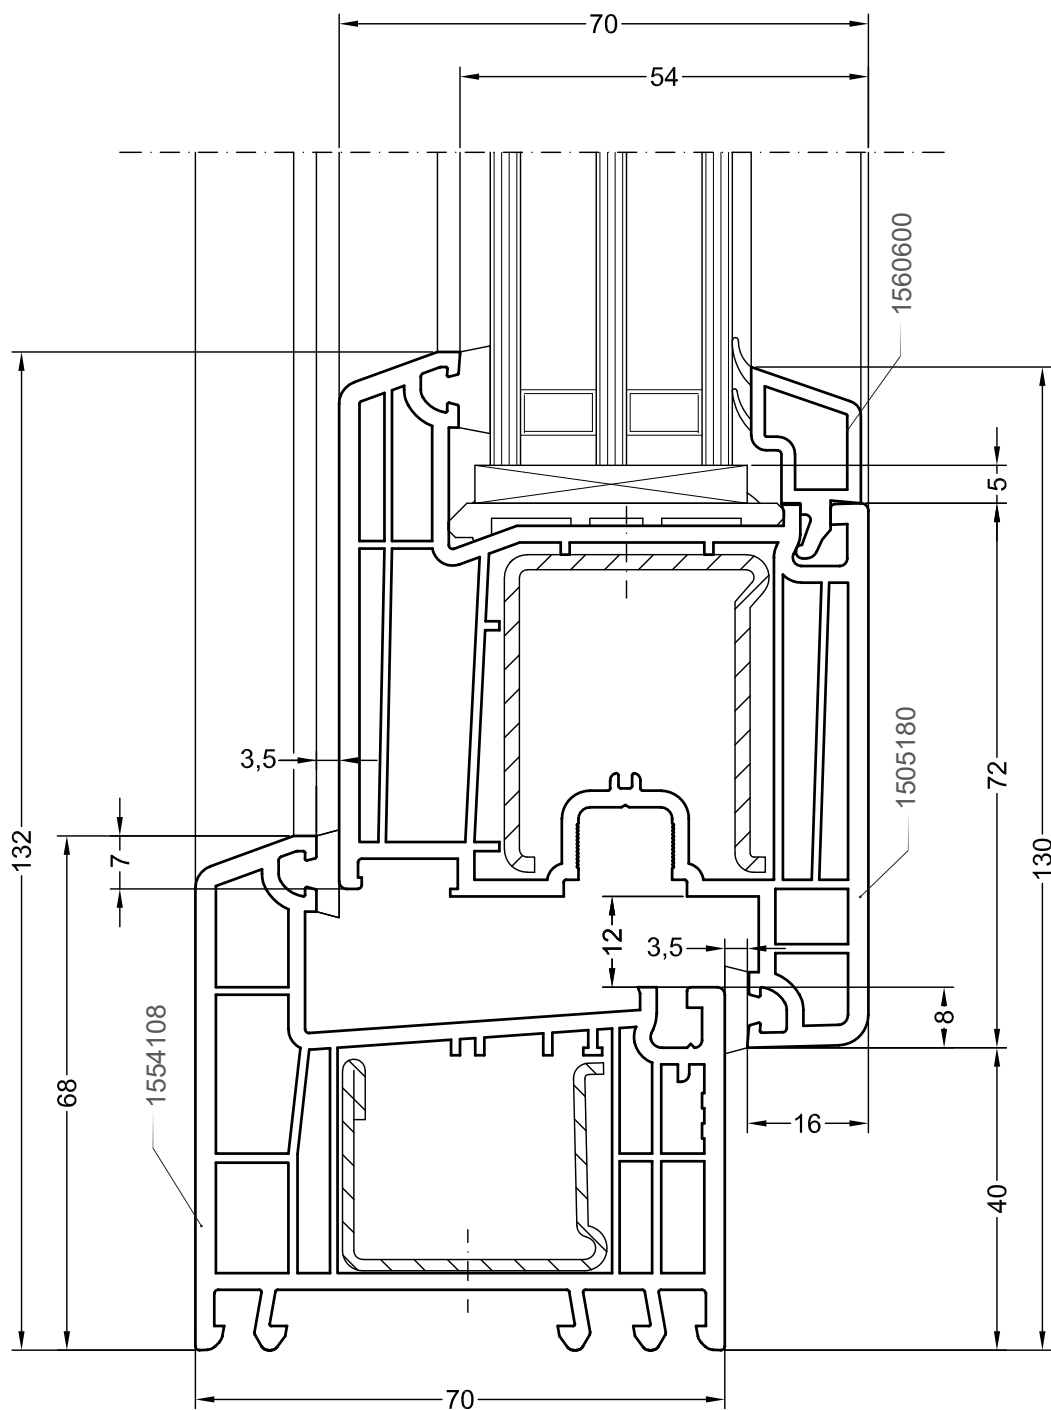

Одностворчатый оконный / балконный блок:
коробка 68, створка Z58 - 6K

DELIGHT

Чертежи узлов

Одностворчатый оконный / балконный блок:
коробка 68, створка Z57

DELIGHT

Чертежи узлов

Одностворчатый оконный / балконный блок:
коробка 68, створка Z72

DELIGHT

Чертежи узлов

Двухстворчатый оконный / балконный блок с импостом:
импост 78, створка Z58

DELIGHT

Чертежи узлов

Двухстворчатый оконный / балконный блок с импостом:
импост 78, створка Z58 - 6К

DELIGHT