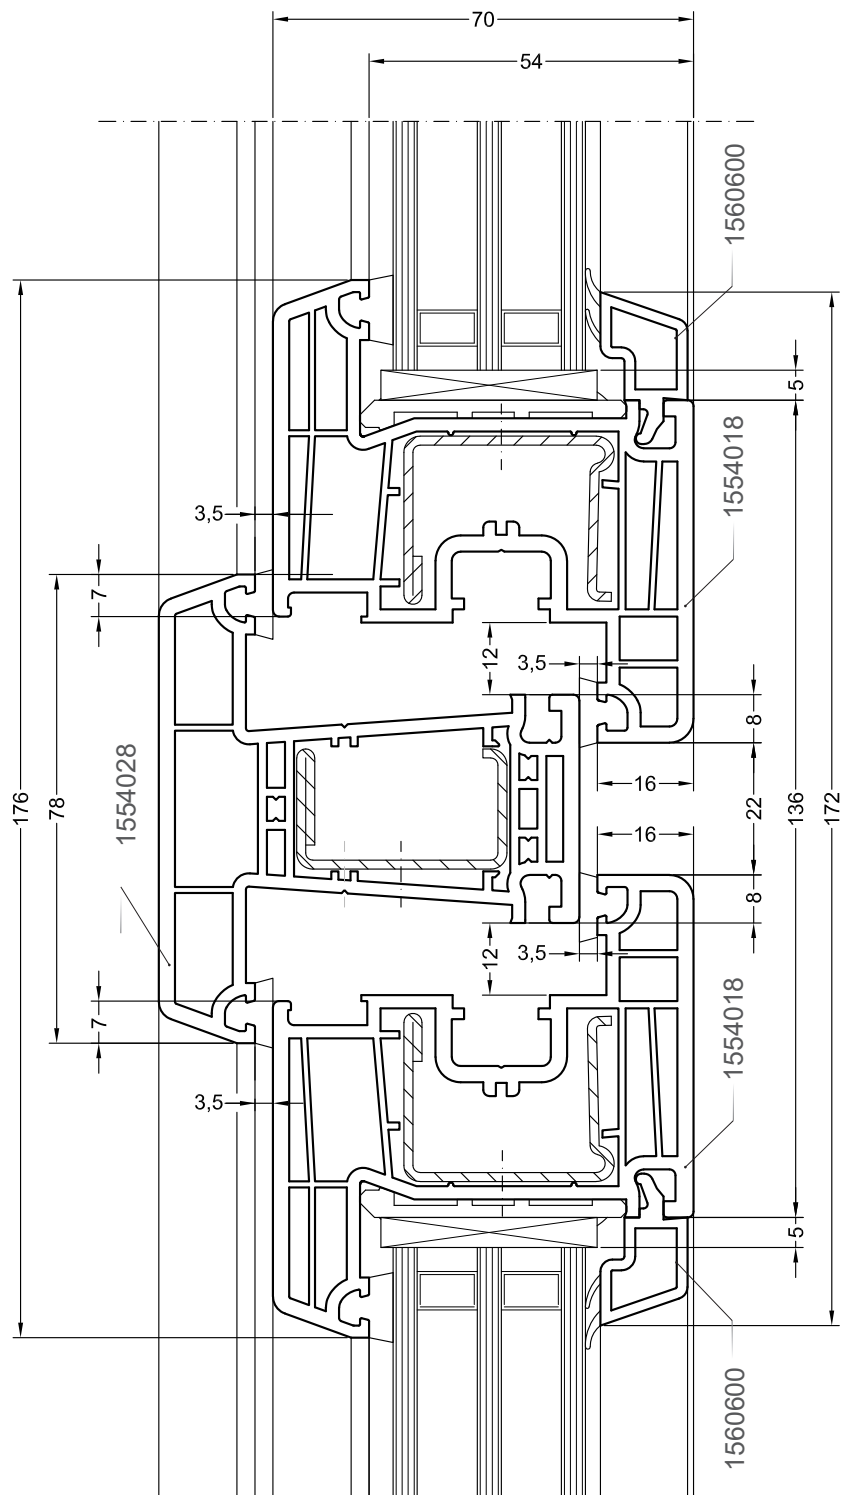

DELIGHT

Чертежи узлов

Двухстворчатый оконный / балконный блок с импостом:
импост 78, створка Z58

DELIGHT

Чертежи узлов

Двухстворчатый оконный / балконный блок с импостом:
импост 78, створка Z58 - 6К

DELIGHT

Чертежи узлов

Двухстворчатый оконный / балконный блок с импостом:
импост 78, створка Z57

DELIGHT

Чертежи узлов

Двухстворчатый оконный / балконный блок с импостом:
импост 86, створка Z58

DELIGHT

Чертежи узлов