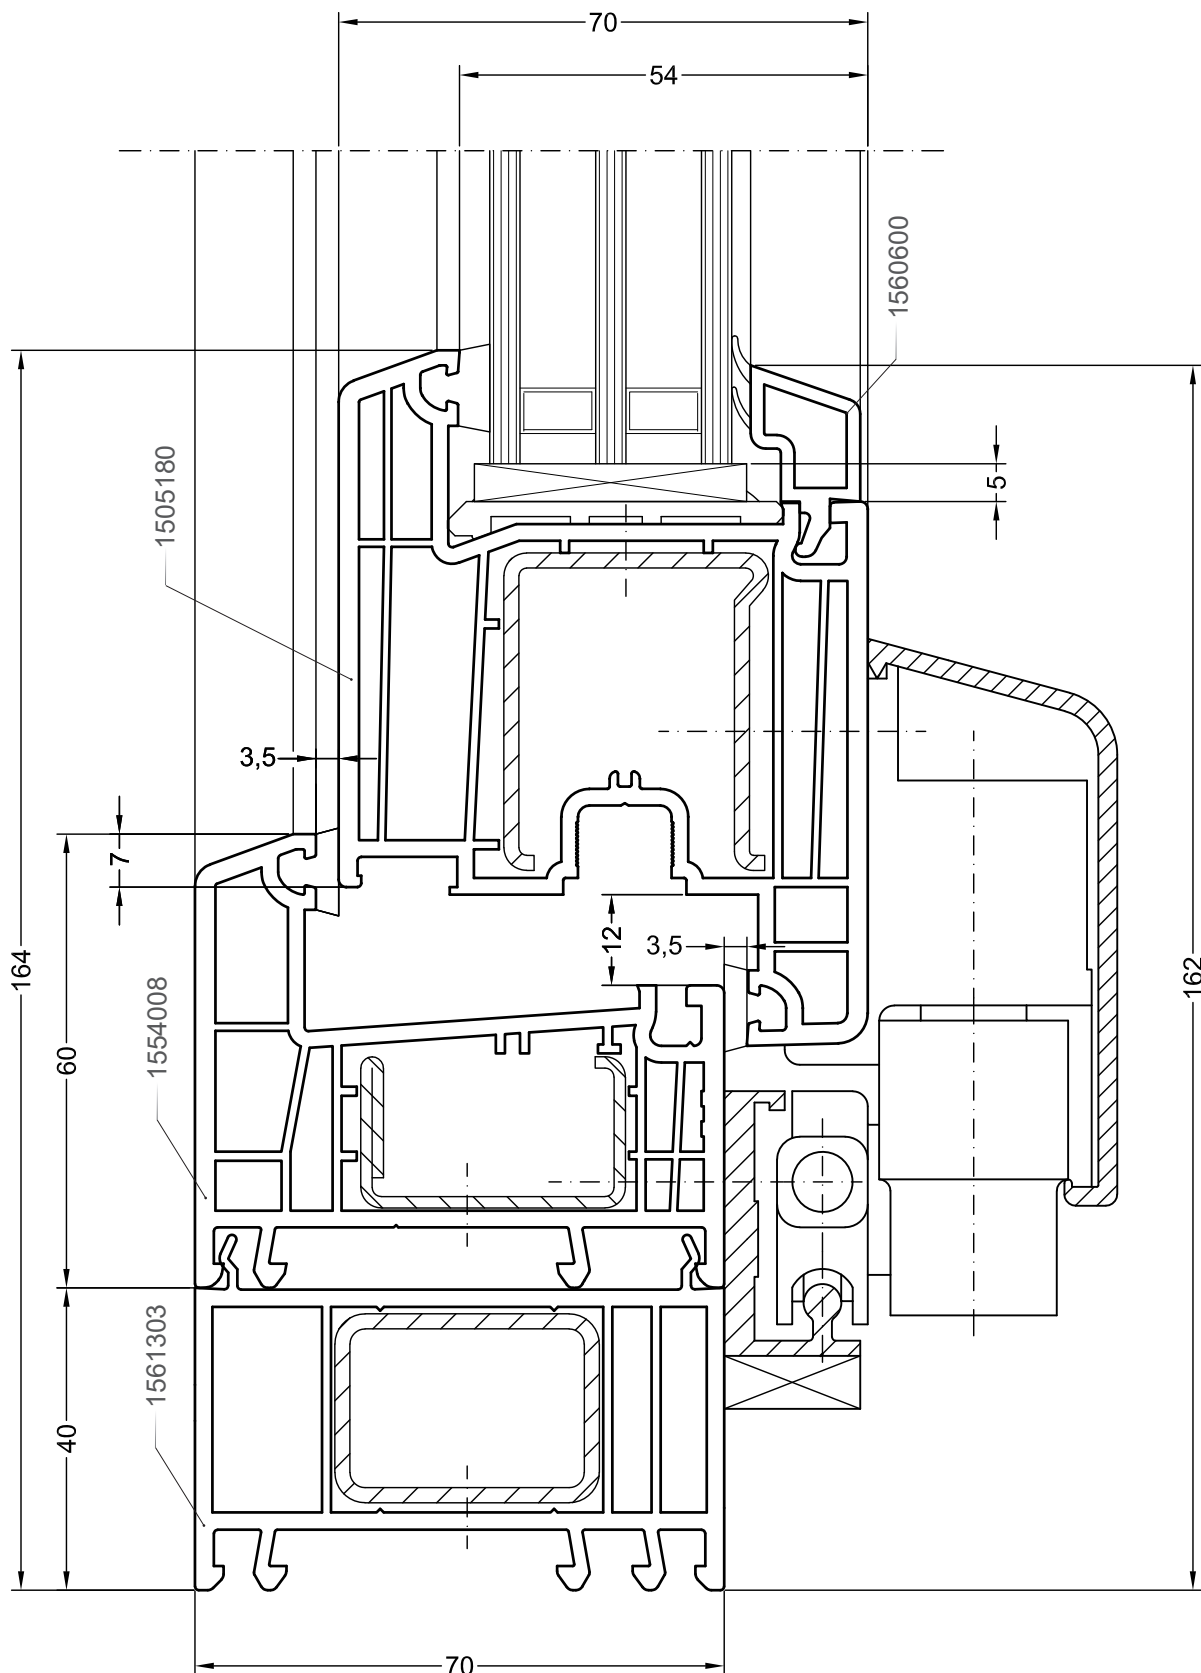

Перемычка в коробке (створке): импост 78

DELIGHT

Чертежи узлов

Наклонно-сдвижная дверь (PSK-портал):
коробка 60, створка Z57

DELIGHT

Чертежи узлов

Наклонно-сдвижная дверь (PSK-портал):
коробка 60, створка Z72